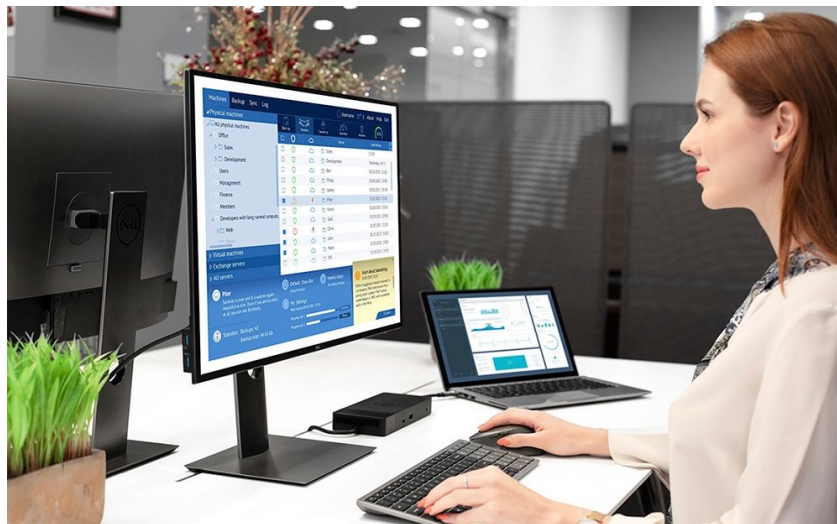

### Dell KM7120W - praktická sada klávesnice a myši pro vícero zařízení

**Dell KM7120W** představuje set bezdrátové klávesnice a myši pro komfortní práci na PC, ovládání počítačových aplikací, surfování po internetu, tvorbu tabulek nebo psaní dokumentů. **Bezdrátová konektivita** je realizována skrze technologii **Bluetooth 5.0** a rozhraní **2.4 GHz**, díky čemuž je zajištěno připojení dalších zařízení, kromě stolního **PC** také třeba s **notebookem** nebo hybridním **zařízením 2 v 1**. Mezi jednotlivými přístroji můžete pohodlně přepínat a pracovat ještě flexibilněji.

**Klávesnice Dell** spolupracuje s celou řadou operačních systémů, jako **Windows** i **Android**, disponuje klávesovými zkratkami a samozřejmě **numerickou částí** pro snadné zadávání číselných hodnot. Pro pohodlné psaní lze klávesnici naklonit do potřebného úhlu. **Bezdrátová myš Dell** je vybavena optickým snímačem s **rozdělením 1600 DPI**, díky čemuž je zajištěno snadné a plynulé ovládání na širokém spektru povrchů. **Podpora softwaru Dell** vám umožní efektivně spravovat nastavení klávesnice a myši.

S bezdrátovou klávesnicí a myší můžete jednoduše zvýšit váš každodenní výkon. Optická myš s rozlišením **1600 DPI** nabízí snadné ovládání prakticky na každém povrchu. Kompaktní klávesnice podporuje několik operačních systémů a nejoblíbenější **klávesové zkratky** pro systémy Windows a Android. Díky možnosti výběru bezdrátového připojení můžete pomocí technologií **2,4 GHz a Bluetooth 5.0** snadno přepínat mezi ovládaním stolního počítače, notebooku a 2 v 1 zařízení.