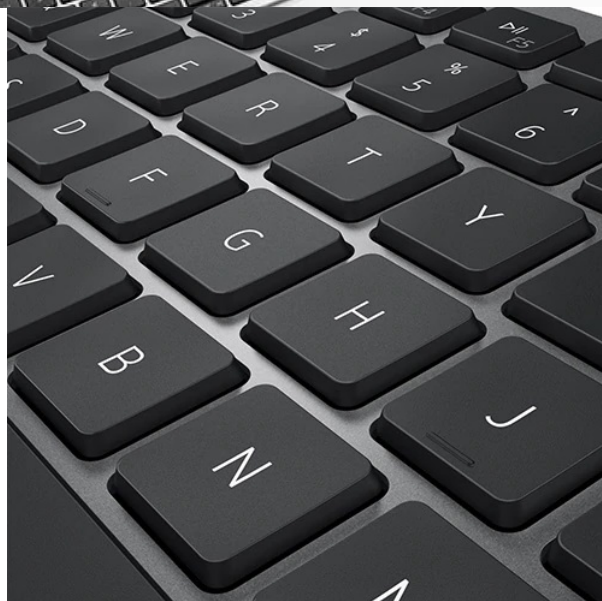

### Dell KM7120W - praktická sada klávesnice a myši pro vícero zařízení

**Dell KM7120W** představuje set bezdrátové klávesnice a myši pro komfortní práci na PC, ovládání počítačových aplikací, surfování po internetu, tvorbu tabulek nebo psaní dokumentů. **Bezdrátová konektivita** je realizována skrze technologii **Bluetooth 5.0** a rozhraní **2.4 GHz**, díky čemuž je zajištěno připojení dalších zařízení, kromě stolního **PC** také třeba s **notebookem** nebo hybridním **zařízením 2 v 1**. Mezi jednotlivými přístroji můžete pohodlně přepínat a pracovat ještě flexibilněji.

**Klávesnice Dell** spolupracuje s celou řadou operačních systémů, jako **Windows** i **Android**, disponuje klávesovými zkratkami a samozřejmě **numerickou částí** pro snadné zadávání číselných hodnot. Pro pohodlné psaní lze klávesnici naklonit do potřebného úhlu. **Bezdrátová myš Dell** je vybavena optickým snímačem s **rozdělením 1600 DPI**, díky čemuž je zajištěno snadné a plynulé ovládání na širokém spektru povrchů. **Podpora softwaru Dell** vám umožní efektivně spravovat nastavení klávesnice a myši.