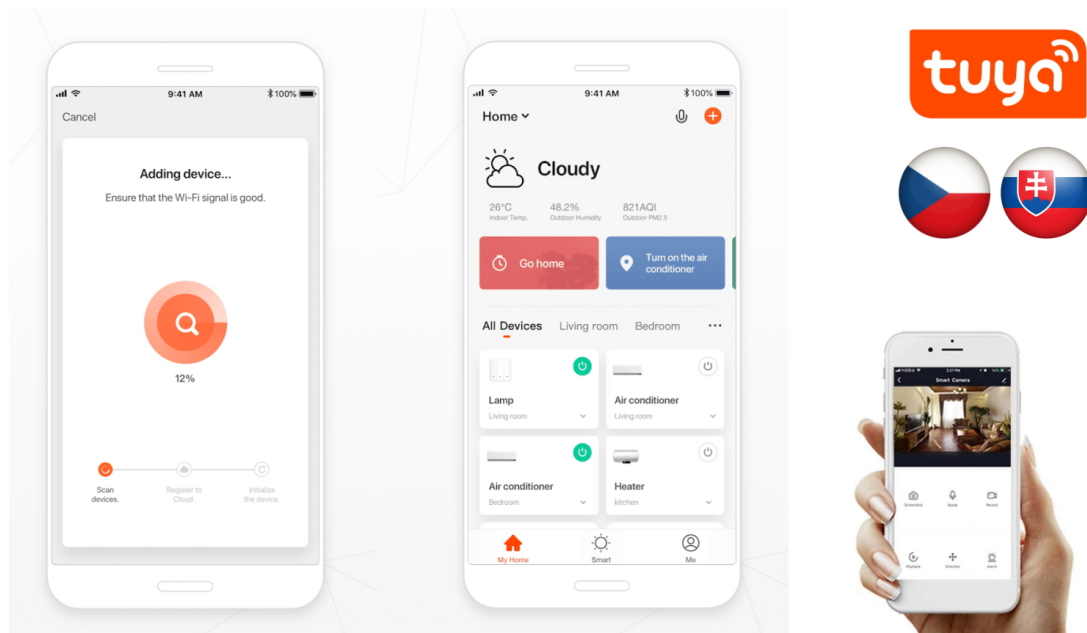

Popis

IMMAX NEO CANTO 12 W 2 ks + dálkový ovladač

LED stropní svítidlo pro chytrou domácnost v minimalistickém designu. Svítidlo lze propojit s chytrou bránou **IMMAX NEO** a ovládat tak celou síť domácích světelných zdrojů skrze dálkový ovladač či aplikaci v mobilním telefonu. Balení obsahuje **dvě svítidla** a dálkový ovladač **Zigbee 3.0**.