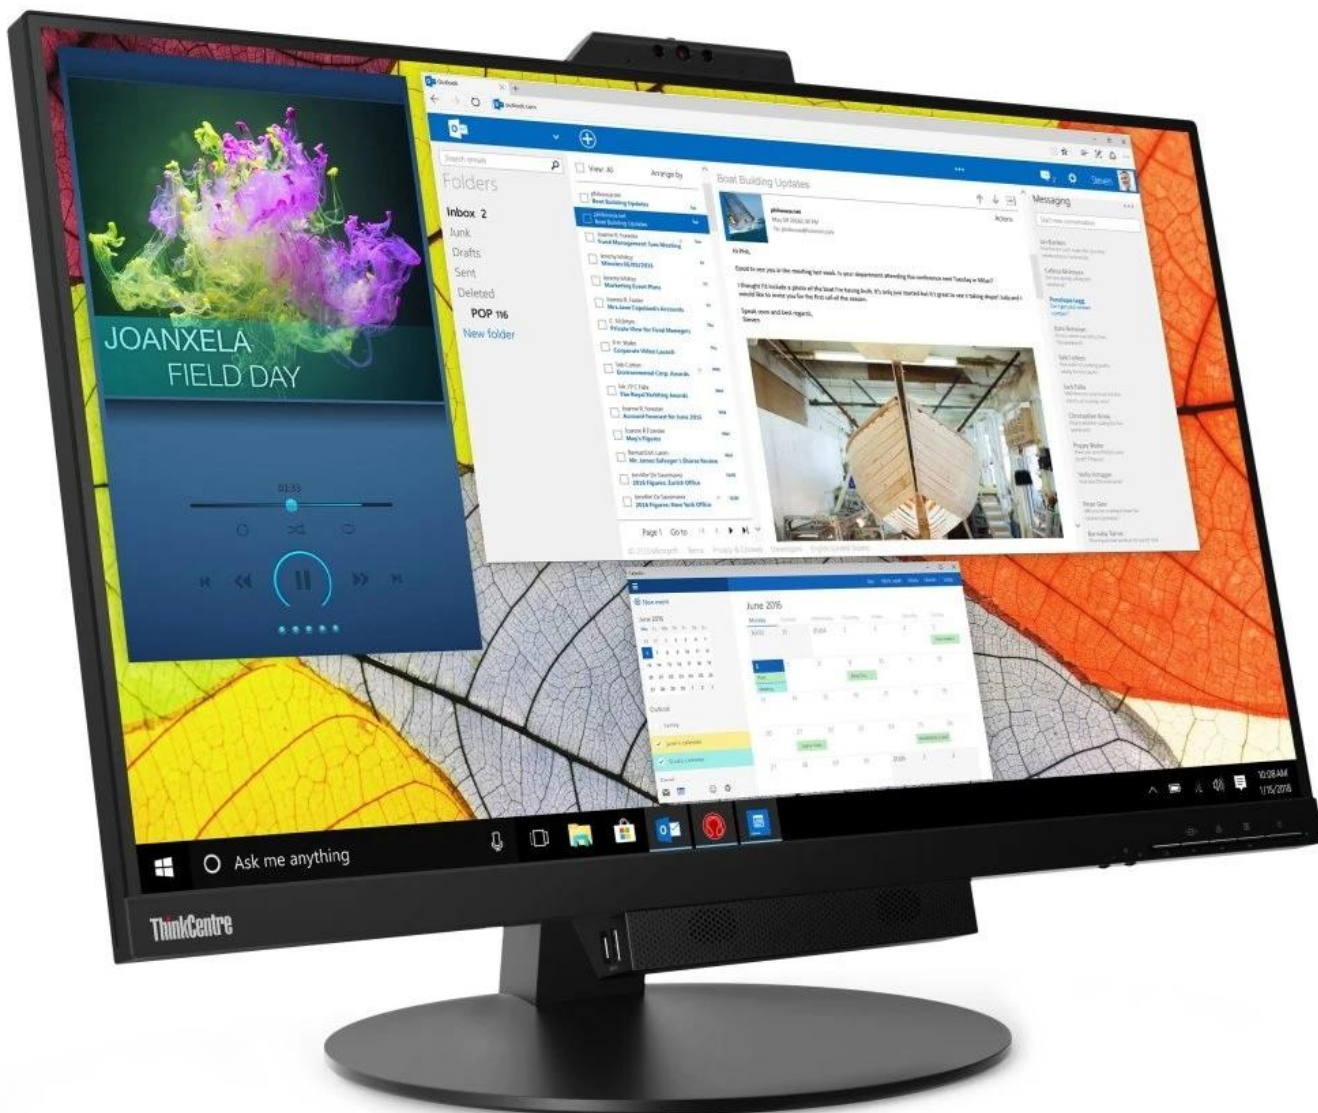

---

**Popis**

---

**Lenovo ThinkCentre Tiny-In-One - QHD displej pro práci i zábavu**

**LED monitor Lenovo ThinkCentre Tiny-In-One** je navržen pro každodenní kancelářský život, ale zvládne také multimediální zábavu. Tento model je vybaven **27palcovým displejem**, který přehledně zobrazí tabulky, dokumenty, PC aplikace nebo internetové stránky. Díky **QHD rozlišení** produkuje ostrý obraz, který je svou kvalitou všestranný a vhodný pro práci i zábavu. **IPS panel** se širokými pozorovacími úhly podporuje komfortní sledování i při pohledu ze stran. K dispozici je **dvojice portů USB 3.1 Gen1** pro připojení nejdůležitějších periférií.

Výbava obsahuje také zabudované **reproduktory** pro plnohodnotné ozvučení multimediálního obsahu. V rámci firemního provozu a videokonferencí se uplatní také **RGB IR webkamera se dvěma mikrofony a podporou Windows Hello**. Mezi další přednosti patří také **modulární konstrukce**, která umožňuje snadnou implementaci počítačů Lenovo ThinkCentre Tiny, ThinkStation Tiny, nebo ThinkCentre Nano do speciálního slotu na zadní straně.

### Lenovo ThinkCentre Tiny-In-One

LED monitor o úhlopříčce **27"** nabízí rozlišení **2560 x 1440** obrazových bodů, kontrastní poměr **1000:1**, dobu odezvy **4 ms** a jas **350 cd/m<sup>2</sup>**. Příjemné jsou též pozorovací úhly **178° horizontálně i vertikálně**. K dispozici jsou **dva porty USB 3.1 Gen1** pro připojení periferií. Ozvučení poskytuje **dvojice reproduktorů** s celkovým výkonem 4 W. Pro videokonference je připravena **RGB IR webkamera** se dvěma mikrofony a podporou Windows Hello. Potěší také výškově nastavitelný stojan a funkce **Pivot**, která umožňuje otočení obrazovky o 90°. Předností je možnost umístění počítače Lenovo ThinkCentre Tiny, ThinkStation Tiny, nebo ThinkCentre Nano do speciálního slotu na zadní straně monitoru.