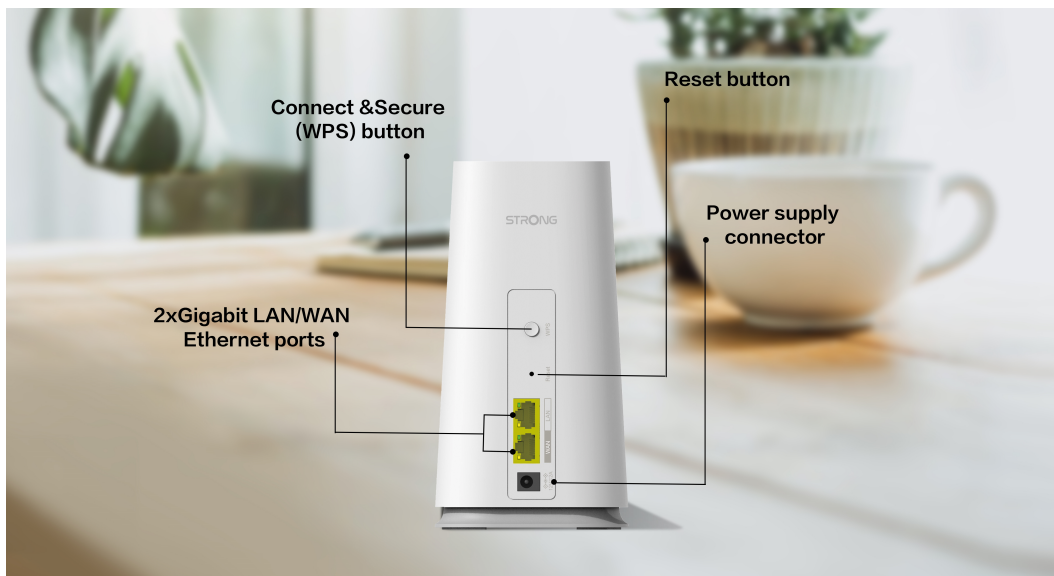

STRONG ATRIA WI-FI MESH HOME KIT 2100

Cena celkem:	2 074 Kč (bez DPH: 1 714 Kč)
Běžná cena:	2 282 Kč
Ušetříte:	207 Kč
Kód zboží:	NETSRG1028
Part No.:	MESHKIT2100
Záruka:	48 měs.
Stav:	Nové zboží

Popis

Strong ATRIA Wi-Fi Mesh Home Kit 2100

Sada Wi-Fi Mesh Home Kit 2100 využívá systém dvojice **dvoupásmových jednotek** (2,4 + 5 GHz) k dosažení bezproblémového celoplošného Wi-Fi pokrytí a **eliminaci slabé oblasti signálu**. Díky pokročilé **technologii Mesh** spolupracují jednotky na vytvoření jednotné sítě s jediným názvem sítě. Home Kit 2100 poskytuje rychlé a stabilní spojení rychlostí **až 2100 Mb/s** a spolupracuje s jakýmkoli standardním modemem nebo routerem. Tento systém je ideální pro pokrytí bezdrátovým signálem celé domácnosti (součástí balení jsou 2 jednotky).

Díky **inteligentnímu roamingu** se zařízení automaticky přepínají mezi jednotkami a poskytují tak stále silný signál v rámci jimi pokrývaného prostoru. Dvojice zařízení pokrývá Wi-Fi signálem plochu **až 200 m²** a pokud to nestačí, můžete přidat **až 4 další jednotky Home 2100 Add-on** pro pokrytí až 600 m².

ZÁKLADNÍ SPECIFIKACE

Standard: IEEE 802.11a/b/g/n/ac

Rychlost datového přenosu: 2,4 GHz - 300 Mbit/s, 5 GHz - 1733 Mbit/s

Anténa: 6x interní anténa

Porty: 1x Gigabit RJ-45 LAN, 1x Gigabit RJ-45 WAN

Frekvenční pásmo: 2,4 GHz, 5 GHz

Zabezpečení: WPA3, WPA2-Enterprise, WPA2-Personal, WPA-Enterprise, WPA-Personal

Podpora PoE: ne