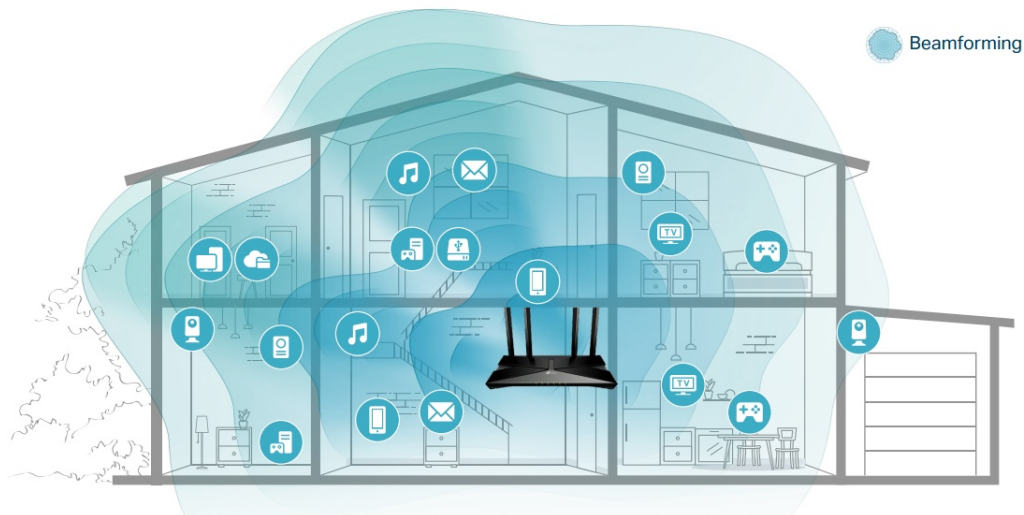

- **Gigabitová Wi-Fi síť pro streamování v rozlišení 8K** - 5400 Mbit/s WiFi síť s podporou 4x4 HT160 pro rychlejší prohlížení webových stránek, streamování a stahování, a to vše současně.
- **Připojte více zařízení** - Router podporuje technologie MU-MIMO a OFDMA, které snižují zahlcení sítě a čtyřnásobně zvyšují průměrnou propustnost.
- **Širší pokrytí** - 6 antén a technologie Beamforming zajišťují rozsáhlé pokrytí.
- **Lepší odvětrávání, méně tepla** - Díky vylepšeným ventilačním otvorům může celý router pracovat na plný výkon.
- **Snadné nastavení** - Pomocí aplikace Tether dokončete aktualizaci vaší sítě během několika minut.

Beamforming

Technologie Beamforming (tvarování paprsků) a 6 antén s vysokým ziskem se spojí a vytvoří silný a spolehlivý Wi-Fi signál v celé domácnosti, poskytují hladké a stabilní připojení pro každého klienta.

Technologie OFDMA

Přidejte další Wi-Fi zařízení bez oslabení výkonu. OFDMA umožňuje používat jedno pásmo více zařízeními současně, takže vaše Wi-Fi může podporovat více zařízení ve srovnání se stejnou rychlostí u routeru s Wi-Fi 5.