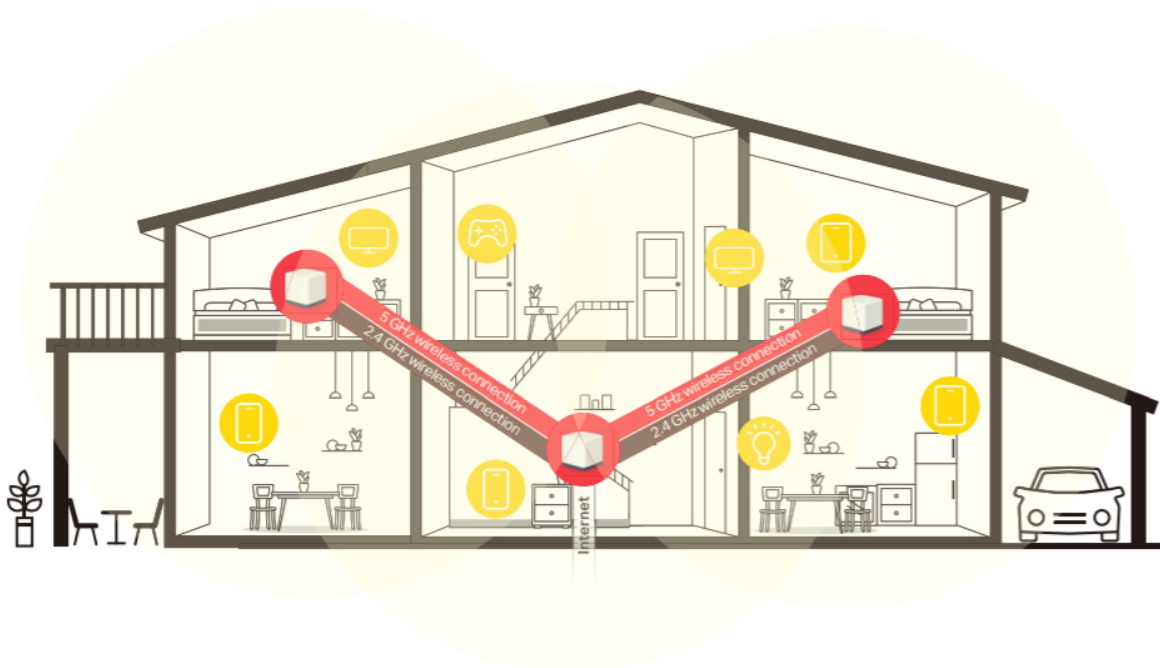

### Mercusys Halo H50G 3 ks

Halo funguje jako unifikovaný systém, který poskytuje **dostatečné pokrytí signálem Wi-Fi** v každé části vašeho domova. Mercusys Mesh Technology poskytuje neuvěřitelně **rychlý a stabilní zážitek** z připojení. Zařízení se automaticky připojí k vysílači s nejsilnějším signálem a s nejvyšší kapacitou. Už **žádné čekání** při načítání a ukládání do mezipaměti při pohybu v domácnosti!

Jednotky poskytují díky integrovaným anténám a duální technologii Wi-Fi rychlost přenosu **až 600 Mb/s** pro pásmo 2,4 GHz a **až 1300 Mb/s** pro pásmo 5 GHz. Třikrát vyšší propustnost díky technologii **802.11ac**, ve srovnání s předchozí generací Wi-Fi sítí, umožňuje udržet všechna vaše zařízení připojená při zachování maximální možné propustnosti. Pokud dojde k poruše jednotky v celém systému a dojde tak k odpojení dalšího vysílače od sítě, sama se okamžitě snaží vyhledat vhodnou náhradu, aby nedošlo k výpadku pokrytí. Pokud potřebujete pokrytí ještě rozšířit, stačí jednoduše dokoupit další jednotky.

Balení obsahuje **3 jednotky**.

**Halo H50G**  
Fill Your Home with Mesh WiFi

Non-Stop Entertainment  
**1.9 Gbps**  
Dual Band WiFi

**Connects over 100 Devices**

**Smooth Streaming in Every Corner**  
Covers up to 6000 ft² (550 m²) and eliminates WiFi dead zones