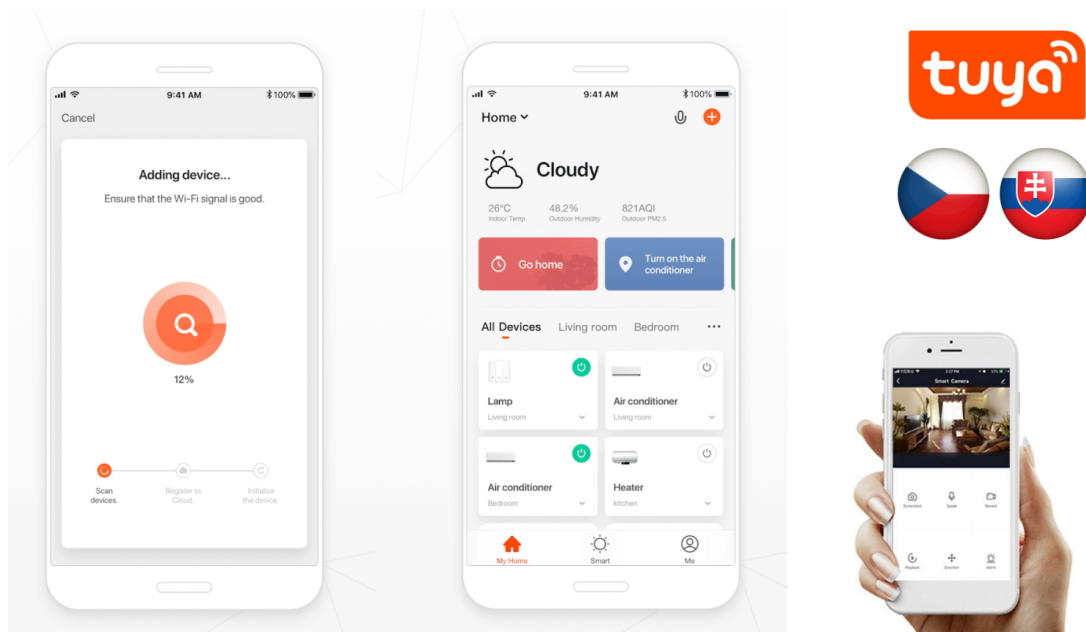

Inteligentní stropní světlo na první pohled zaujme propracovaným designem s lomenými hranami ve tvaru diamantu. Do každého interiéru vnese luxus, avšak při zachování jednoduchosti a střídmosti. Svítidlo lze propojit s chytrou bránou **IMMAX NEO PRO** a ovládat tak celou síť domácích světelných zdrojů skrze dálkový ovladač či aplikaci v mobilním telefonu. Komunikuje na bezdrátovém protokolu **Zigbee 3.0**, je plně kompatibilní se systémem Philips HUE a **podporuje hlasové asistenty** Amazon Alexa, Google Assistant a Apple Siri.

Barva: zlatá

TuyaSmart:

[Aplikace pro Android](#)

[Aplikace pro iOS](#)
