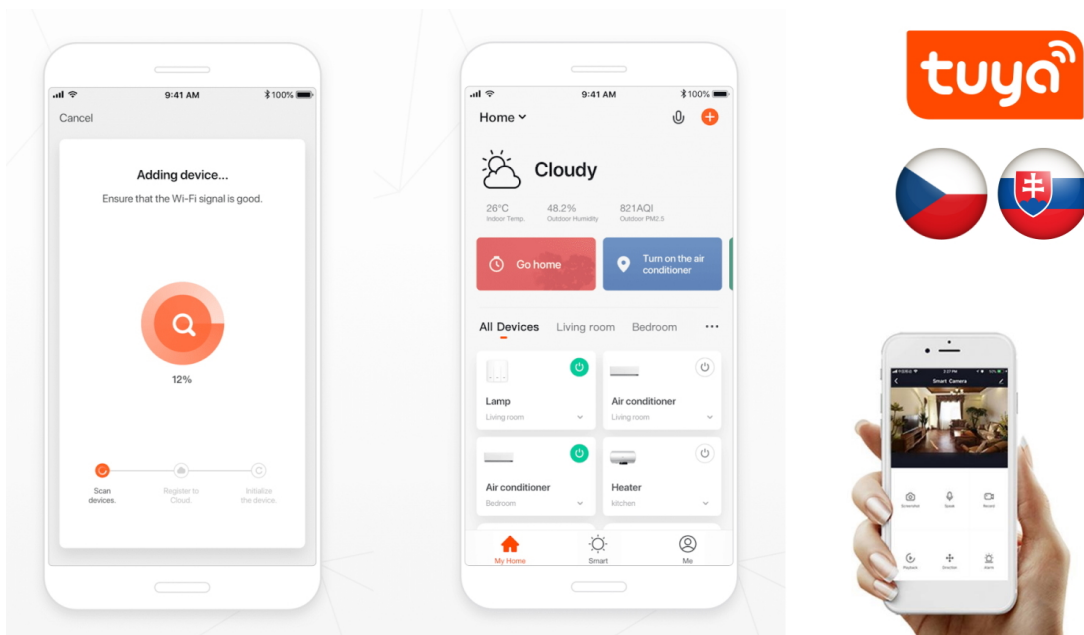

IMMAX NEO PASTEL 52W ŠEDÉ

Cena celkem:	6 374 Kč
	(bez DPH: 5 268 Kč)
Běžná cena:	7 012 Kč
Ušetříte:	637 Kč
Kód zboží:	OSVIMM1177
Part No.:	07144-GR60
Záruka:	36 měs.
Stav:	Nové zboží

Popis

IMMAX NEO PASTEL 52 W

LED stropní svítidlo pro chytrou domácnost v minimalistickém designu. Svítidlo lze propojit s chytrou bránou **IMMAX NEO** a ovládat tak celou síť domácích světelných zdrojů skrze dálkový ovladač či aplikaci v mobilním telefonu. Komunikuje na bezdrátovém protokolu **Zigbee 3.0**, je plně kompatibilní se systémem Philips HUE a **podporuje hlasové asistenty** Amazon Alexa, Google Assistant a Apple Siri. Dálkový ovladač **Zigbee 3.0** je součástí balení.

ZÁKLADNÍ SPECIFIKACE

Příkon: 52 W

Světelný tok: 3640 lm

Barevná teplota: 2700 - 6500 K

Index podání barev: >86

Stmívání: ano