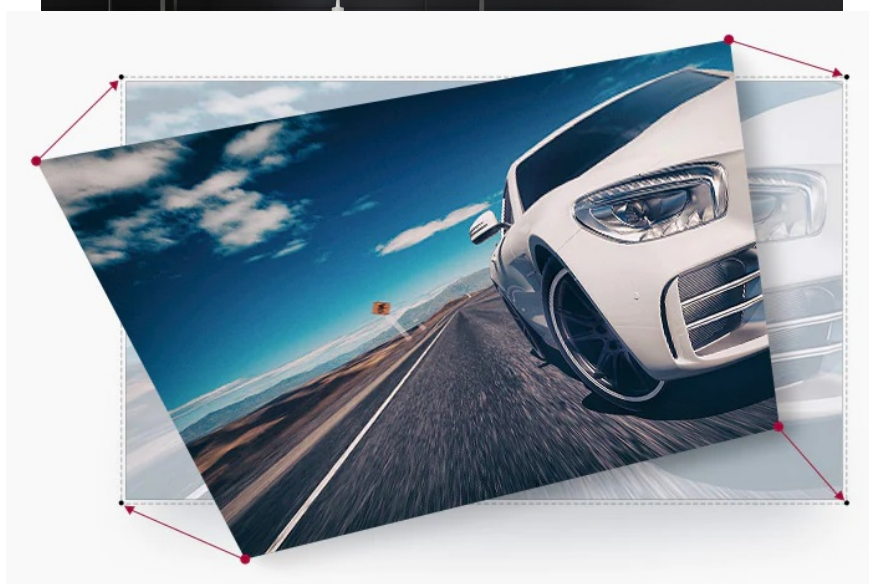

**Popis****Projektor LG CineBeam PF610P - udělá kino z každé domácnosti**

**Přenosný projektor LG CineBeam PF610P** transformuje každou místnost do domácího kinosálu. Obrazová multimédia vám zprostředkuje na **ploše až 120 palců v rozlišení Full HD**. O dobrou viditelnost a jas se postará **svítivost 1000 ANSI lumenu** se **4kanálovou LED technologií** a chybět nesmí ani bezdrátové připojení a sdílení obsahu.

**Všude tam, kde je volná plocha**

**DLP projektor LG PF610P** nabízí jasné snímky ve vysokém rozlišení Full HD. Další filmovou noc prožijete s **úhlopříčkou obrazovky od 60 do 120 palců**, takže své domácí kino projekce si užijete opravdu ve velkém stylu. **Vysoký dynamický rozsah HDR 10** zajistí věrnou reprodukci barev a obrazu.

Každý snímek je optimalizován pro co nejlepší kvalitu. Na jasném a živém zobrazení se podílí rovněž 4kanálová LED technologie, která využívá samostatné RGB barvy spolu s dynamickou zelenou pro úpravu jasů a odstínů.