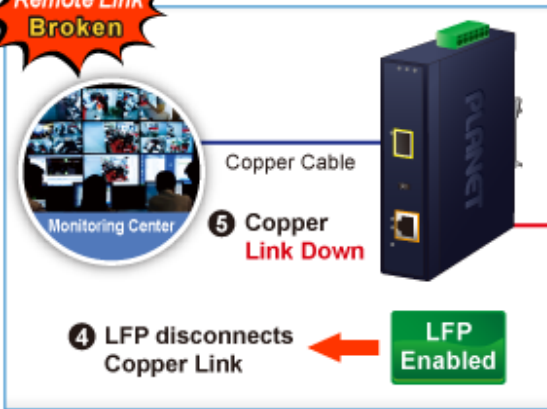

Průmyslový konvertor kombinuje ethernetovou konverzi **1000Base-SX na 10/100/1000Base-T** s PoE+ injektorem 802.3at s výkonem **až 30 W** pro levné a efektivní rozšíření sítě. K dispozici je **jeden port SC (1000Base-X, multimode, dosah až 550 m)** pro potřeby vaší sítě. Konvertor nabízí časově úsporné a cenově efektivní řešení pro uživatele a systémové integrátory, kteří rychle transformují svá sériová zařízení do sítě Ethernet bez nutnosti výměny stávajících sériových zařízení a softwarového systému.

Široký rozsah provozní teploty umožňuje umístit zařízení v téměř jakémkoliv obtížném prostředí. Kompaktní kovové pouzdro s krytím **IP30**, umožňuje montáž na lištu DIN, nebo na stěnu pro efektivní využití prostoru skříně. Napájení poskytuje integrovaný redundantní zdroj se širokým rozsahem napětí **DC 12-48 V / AC 24 V**, který je ideální pro provoz s vysokorychlostními aplikacemi vyžadujícími duální nebo záložní napájení.

Remote Link Normal

Remote Link Broken

- 1000BASE-SX/LX Fiber Optic
- 1000BASE-T UTP
- 1000BASE-T UTP with PoE