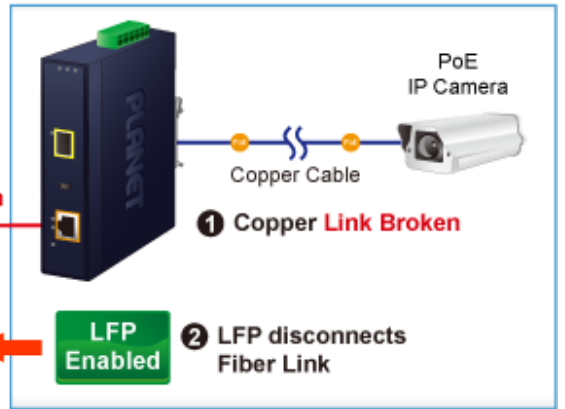

Průmyslový konvertor kombinuje ethernetovou konverzi **1000Base-SX na 10/100/1000Base-T** s PoE+ injektorem 802.3at s výkonem **až 30 W** pro levné a efektivní rozšíření sítě. K dispozici je **jeden port SC (1000Base-X, multimode, dosah až 550 m)** pro potřeby vaší sítě. Konvertor nabízí časově úsporné a cenově efektivní řešení pro uživatele a systémové integrátory, kteří rychle transformují svá sériová zařízení do sítě Ethernet bez nutnosti výměny stávajících sériových zařízení a softwarového systému.

Široký rozsah provozní teploty umožňuje umístit zařízení v téměř jakémkoliv obtížném prostředí. Kompaktní kovové pouzdro s krytím **IP30**, umožňuje montáž na lištu DIN, nebo na stěnu pro efektivní využití prostoru skříně. Napájení poskytuje integrovaný redundantní zdroj se širokým rozsahem napětí **DC 12-48 V / AC 24 V**, který je ideální pro provoz s vysokorychlostními aplikacemi vyžadujícími duální nebo záložní napájení.

ZÁKLADNÍ SPECIFIKACE

Fyzické vlastnosti:

Porty: 1x RJ-45 10/100/1000Base-T s PoE+ funkcí, 1x SC MM (1000Base-SX, 50/125 μ m, nebo 62,5/125 μ m)

Podpora přenosu: Frame 9KB

Provedení: DIN lišta, na zeď

Podpora OAM: ne

Remote Link Normal

Remote Link Broken

- 1000BASE-SX/LX Fiber Optic
- 1000BASE-T UTP
- 1000BASE-T UTP with PoE