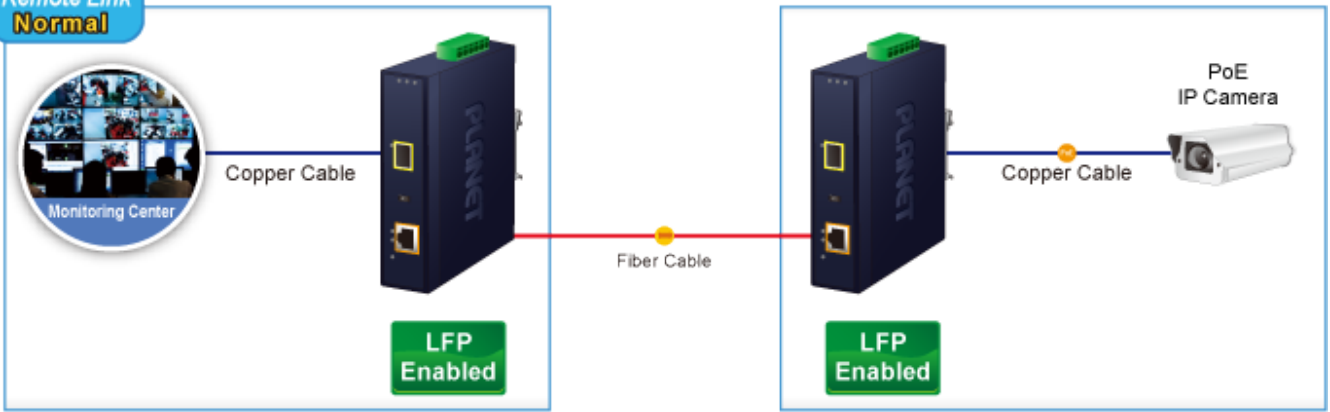

Průmyslový konvertor kombinuje ethernetovou konverzi **1000Base-LX na 10/100/1000Base-T** s PoE+ injektorem 802.3at s výkonem **až 30 W** pro levné a efektivní rozšíření sítě. K dispozici je **jeden port SC (1000Base-X, singlemode, dosah až 20 km)** pro potřeby vaší sítě. Konvertor nabízí časově úsporné a cenově efektivní řešení pro uživatele a systémové integrátory, kteří rychle transformují svá sériová zařízení do sítě Ethernet bez nutnosti výměny stávajících sériových zařízení a softwarového systému.

Široký rozsah provozní teploty umožňuje umístit zařízení v téměř jakémkoliv obtížném prostředí. Kompaktní kovové pouzdro s krytím **IP30**, umožňuje montáž na lištu DIN, nebo na stěnu pro efektivní využití prostoru skříně. Napájení poskytuje integrovaný redundantní zdroj se širokým rozsahem napětí **DC 12-48 V / AC 24 V**, který je ideální pro provoz s vysokorychlostními aplikacemi vyžadujícími duální nebo záložní napájení.

ZÁKLADNÍ SPECIFIKACE

Fyzické vlastnosti:

Porty: 1x RJ-45 10/100/1000Base-T s PoE+ funkcí, 1x SC SM (1000Base-LX, 9/125µm)

Podpora přenosu: Frame 9KB

Provedení: DIN lišta, na zeď

Podpora OAM: ne

Napájení: 12-48 V DC, nebo 24 V AC, max. celkový příkon do 48 W (zdroj není součástí balení)

Ochrana: ESD do 6 kV

Provozní teplota: -40 až 75 °C

Rozměry: 135 x 87 x 32 mm

Hmotnost: 416 g

Lze instalovat do šasi: ne

Remote Link Normal

Remote Link Broken