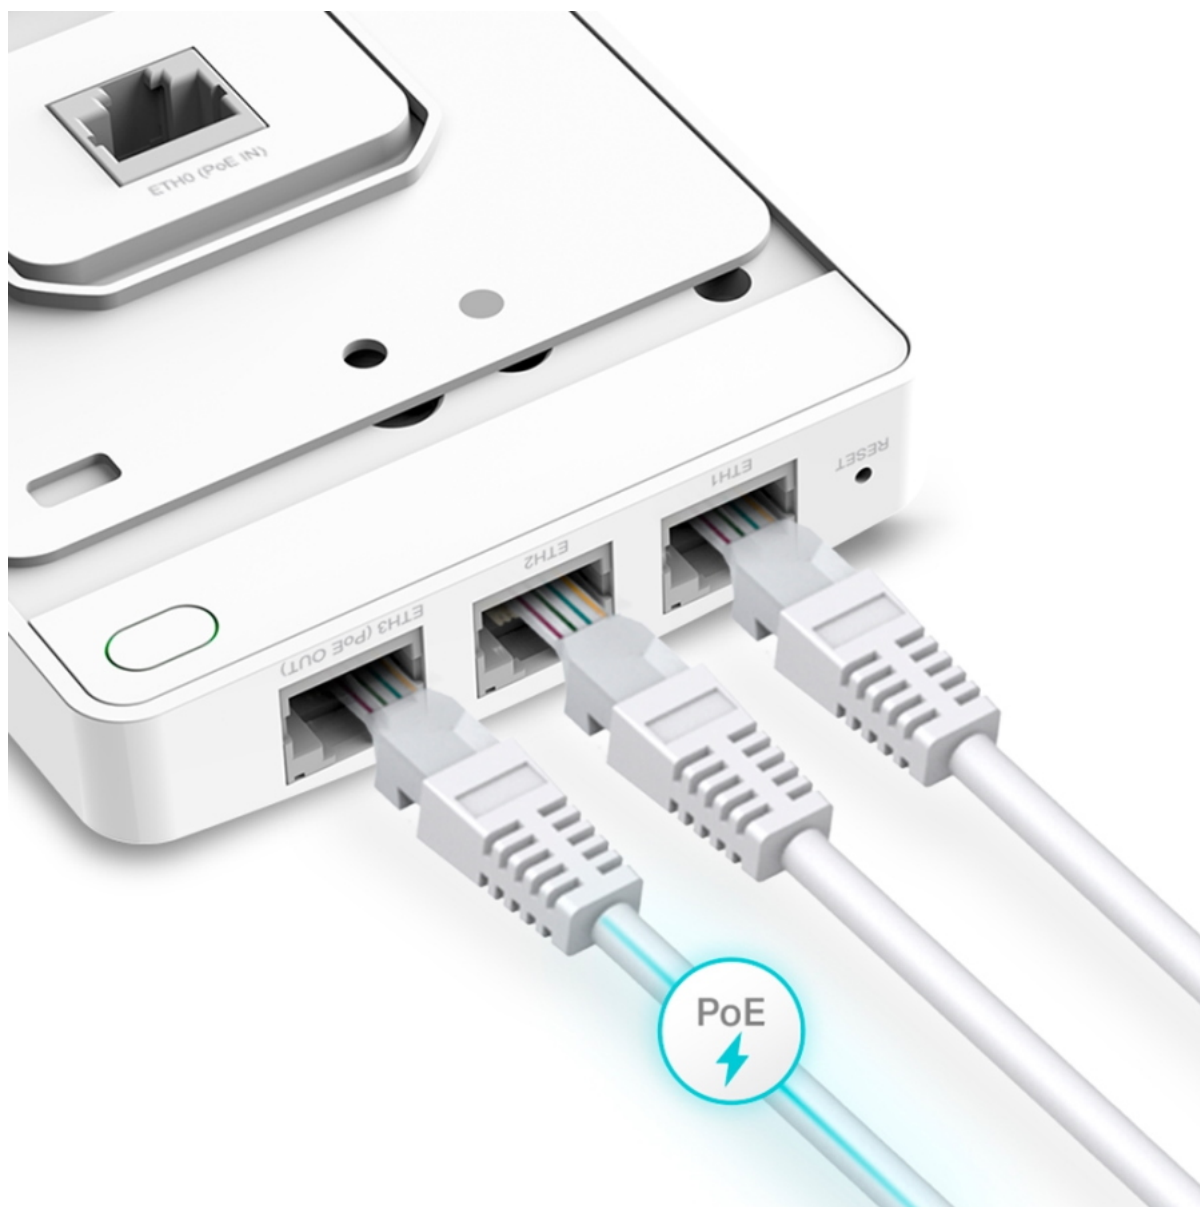

## TP-LINK EAP615-WALL

Cena celkem:	<b>2 237 Kč</b> <b>(bez DPH: 1 849 Kč)</b>
Běžná cena:	<b>2 461 Kč</b>
Ušetříte:	<b>224 Kč</b>
Kód zboží:	NAATPL1104
Part No.:	EAP615-wall
Záruka:	60 měs.
Stav:	Nové zboží

### TP-Link EAP615-Wall

Dvoupásmový **nástěnný přístupový bod AX1800** s podporou **Wi-Fi 6 (802.11ax)** zajišťuje spolu s technologií **MU-MIMO** špičkové dvoupásmové připojení s celkovou rychlostí **1775 Mb/s** při rychlosti 574 Mb/s v pásmu **2,4 GHz** a 1201 Mb/s v pásmu **5 GHz**.

Přístupový bod podporuje napájení **802.3at/af PoE+**. Elegantní vzhled a jednoduché uchycení pro snadné upevnění na stěnu usnadňuje nasazení.

- **Ultrarychlá Wi-Fi 6 (AX1800)** - Simultánní rychlosti 574 Mb/s v pásmu 2,4 GHz a 1201 Mb/s v pásmu 5 GHz poskytují výslednou přenosovou rychlost 1775 Mbit/s v síti Wi-Fi.
- **Vysoce výkonné možnosti připojení** - Zajištění vyšší efektivity sítě a nižší latence.
- **Čtyři gigabitové porty** - 4 gigabitové ethernetové porty (1x Uplink + 3x Downlink), přičemž jeden z přichozích portů podporuje technologii PoE, která poskytuje elektrické napájení pro připojené zařízení.
- **Centralizovaná správa** - Integrace s platformou Omada SDN umožňuje cloudový přístup a vzdálenou správu.
- **Zabezpečená síť pro hosty** - Poskytuje několik možností ověřování (SMS, Facebook Wi-Fi, Voucher atd.) a řadu technologií pro zabezpečení bezdrátové sítě.
- **Snadná instalace a podpora PoE** - Navrženo pro snadnou instalaci, abyste nemuseli plýtvat časem, ani utrácet peníze za přivolání instalačního technika.