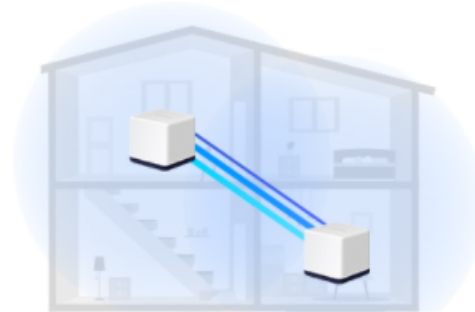

Halo funguje jako unifikovaný systém, který poskytuje **dostatečné pokrytí signálem Wi-Fi** v každé části vašeho domova. Mercusys Mesh Technology poskytuje neuvěřitelně **rychlý a stabilní zážitek** z připojení. Zařízení se automaticky připojí k vysílači s nejsilnějším signálem a s nejvyšší kapacitou. Už **žádné čekání** při načítání a ukládání do mezipaměti při pohybu v domácnosti!

Apartment

2.4 GHz wireless connection

Multi-Story House

5 GHz wireless connection

Jednotky poskytují díky integrovaným anténám a duální technologii Wi-Fi rychlost přenosu **až 600 Mb/s** pro pásmo 2,4 GHz a **až 1300 Mb/s** pro pásmo 5 GHz. Třikrát vyšší propustnost díky technologii **802.11ac**, ve srovnání s předchozí generací Wi-Fi sítí, umožňuje udržet všechna vaše zařízení připojená při zachování maximální možné propustnosti. Pokud dojde k poruše jednotky v celém systému a dojde tak k odpojení dalšího vysílače od sítě, sama se okamžitě snaží vyhledat vhodnou náhradu, aby nedošlo k výpadku pokrytí. Pokud potřebujete pokrytí ještě rozšířit, stačí jednoduše dokoupit další jednotky.

Connects over 100 Devices

Smooth Streaming in Every Corner

Covers up to 4,000 ft² (350 m²) and eliminates WiFi dead zones

Apartment

Multi-Story House

Ranch-Style House

Fit Any Type of Your House

ZÁKLADNÍ SPECIFIKACE