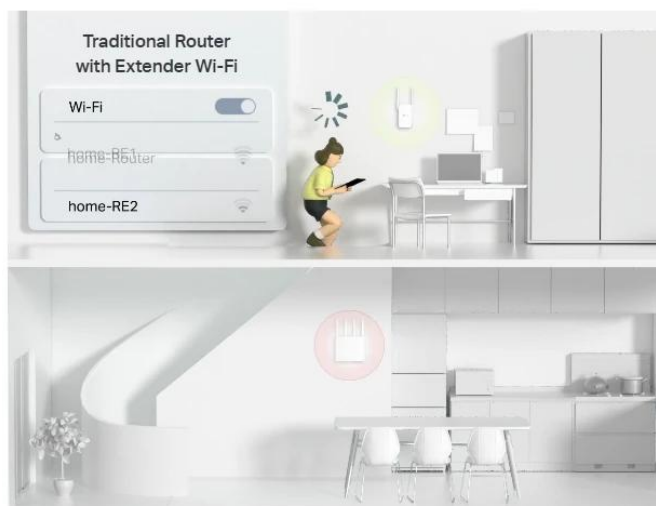

Smart Bulb

...

Flexibilní vytvoření Mesh Wi-Fi pro celý domov

Pokud máte doma nějaká místa se slabým signálem, jednoduše přidejte další EasyMesh kompatibilní zařízení a vytvořte si Mesh Wi-Fi síť pro celý domov. Už nemusíte hledat stabilní připojení.