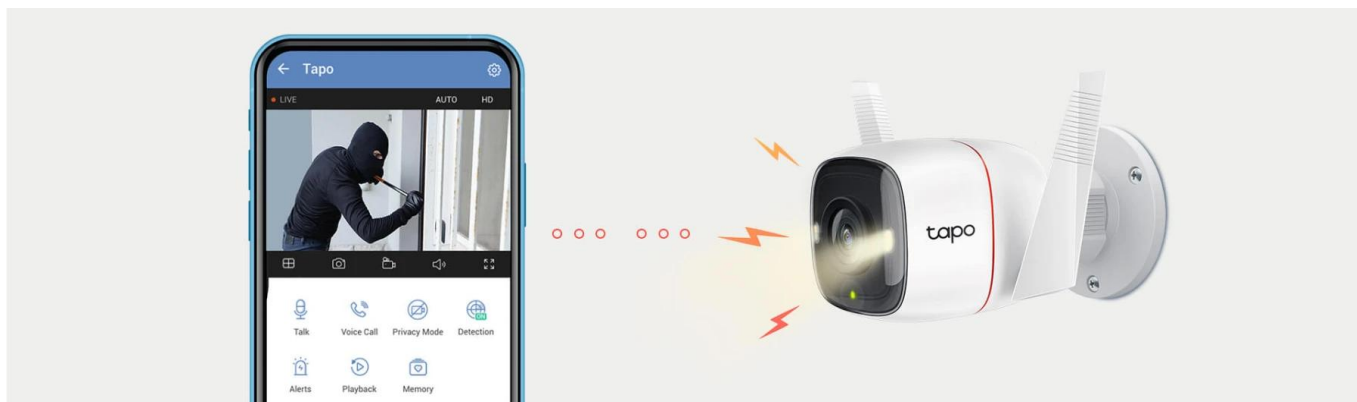

### TP-Link Tapo C320WS - venkovní bezpečnostní Wi-Fi kamera s plnobarevným obrazem i v noci

- **Technologie 2K QHD** - Zaznamenává křišťálově čistý obraz v rozlišení 2560 × 1440
- **Kabelová nebo bezdrátová síť** - Připojení přes ethernet nebo Wi-Fi pro flexibilní instalaci
- **Plnobarevné noční vidění** - Zobrazuje barevný obraz dokonce i v noci
- **Noční vidění s technologií Starlight** - Snímač s vysokou citlivostí zachycuje obraz ve vyšší kvalitě i za špatných světelných podmínek
- **Detekce pohybu a upozornění** - Dostáváte upozornění, jakmile kamera zaznamená pohyb
- **Zvukový a světelný alarm** - Aktivace světelných a zvukových efektů na odrazení nevídaných návštěvníků
- **Obousměrný zvuk** - Umožňuje komunikaci pomocí integrovaného mikrofону a reproduktoru
- **Bezpečné úložiště** - Místní uložení až 256 GB videa v rozlišení 2K QHD na kartu microSD
- **Hlasové ovládání** - Podporuje služby Google Assistant a Amazon Alexa
- **Chytré akce** - Vytvářejte inteligentní automatizace pomocí aplikace Tapo

### Živé plnobarevné zobrazení i za temných nocí

Na rozdíl od černobílého obrazu běžných kamer je kamera Tapo C320WS vybavena snímačem s vysokým rozlišením a světelností, které zachycují širší spektrum barev i za velmi špatných světelných podmínek.

### Velmi hlasitý zvukový alarm

Vestavěnou sirénu můžete spustit za účelem odstrašení. Zvukový alarm může rovněž automaticky spolupracovat s různými detekcemi pohybu a aktivovat se při zjištění neoprávněné aktivity.

### Speciální aplikace Tapo

Živé zobrazení, přehrávání záznamů, ukládání videoklipů a konfigurace – to vše v jedné přehledné aplikaci. Stáhněte si aplikaci Tapo, zapněte kameru a připojte ji podle jednoduchého průvodce v aplikaci.