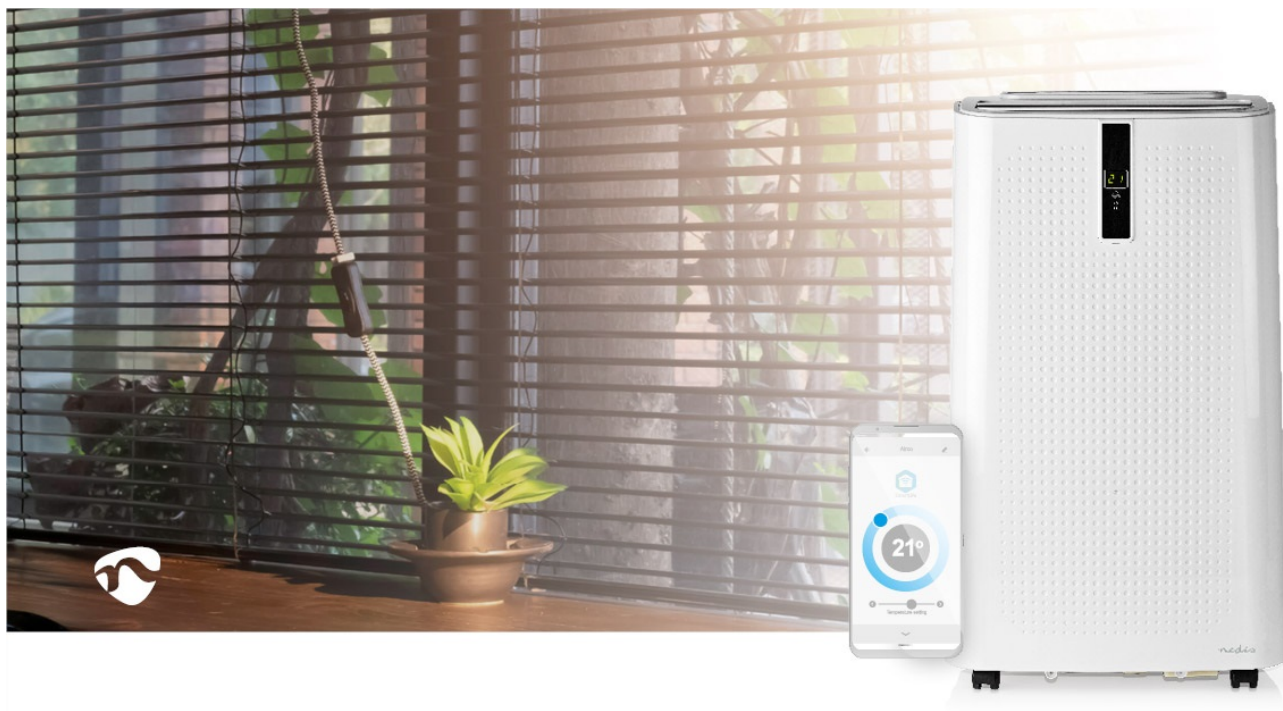

Chytrá mobilní klimatizace Nedis WIFIACMB1WT12 s Wi-Fi připojením je ideálním řešením pro horké letní dny a noci. Vytvořte optimální klima v místnosti o **rozloze až 100 m³**, ve které můžete pohodlně pracovat, bavit se a spát po celé letní období. **Klimatizace Nedis WIFIACMB1WT12** podporuje komfortní ovládání skrze smartphone s bezplatnou aplikací **Nedis SmartLife**. Po **připojení k síti Wi-Fi** můžete klimatizaci ovládat nejenom z dálky pomocí aplikace, ale také pomocí hlasových **asistentů Google nebo Amazon Alexa**. Nechybí ani standardní **dálkové ovládání** a ovládací panel přímo na zařízení. Pro ochlazení nemusíte udělat ani krok navíc. Stačí jen nastavit požadovanou teplotu a o vše ostatní se postará sama klimatizace. Díky **provedení s kolečky** můžete klimatizaci snadno přesunout do jiné místnosti. Vzduchová hadice odvádí teplý vzduch, žádná další odborná montáž není potřeba.

Nedis WIFIACMB1WT12

Chytrá mobilní klimatizace vhodná pro místnosti o velikosti **až 100 m³** nabízí výkon **12000 BTU**. Předností klimatizace je možnost propojení s aplikací **Nedis Smartlife** pomocí bezdrátové technologie **Wi-Fi**. V aplikaci poté můžete odkudkoliv nastavit požadovanou teplotu v rozsahu **16 °C až 32 °C**, vybrat jednu ze 3 rychlostí ventilátoru, nebo aktivovat časovač.

Potěší také podpora hlasových asistentů Google Assistant nebo Amazon Alexa. Kromě toho lze klimatizaci ovládat přiloženým **dálkovým ovládáním**, nebo tlačítky umístěnými společně s displejem na horním panelu zařízení. Klimatizace nevyžaduje odbornou montáž, stačí jen připojit do zásuvky, vyvést odvod tepla a vše je připraveno k použití. Systém **samočinného odpařování** zajistí lepší energetickou účinnost a výkon chlazení. Rychlost cirkulace vzduchu dosahuje **400 m³ za hodinu** a kapacita odvlhčování činí **28 l / 24 hod.**