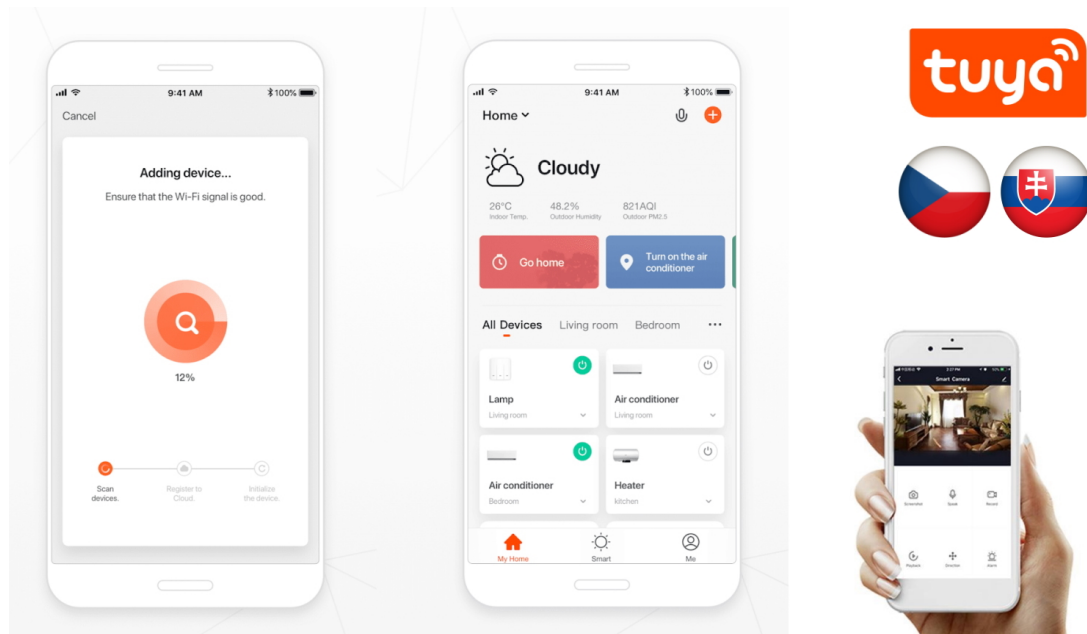

LED stropní svítidlo pro chytrou domácnost. Bílé kovové provedení s několika bočními průsvity mírně rozptýlí světlo také do stran. Vyspělá technologie bezdrátové komunikace pomocí Wi-Fi na protokolu **Tuya** umožní integraci svítidla do aplikace **IMMAX NEO PRO**. I na dálku tak můžete vytvořit ideální osvětlení, změnit barvu světla od teplé bílé po studenou či nastavit vlastní světelný režim. Systém IMMAX NEO LITE je plně kompatibilní se Samsung SmartThings a **podporuje hlasové asistenty** Amazon Alexa, Google Assistant a Apple Siri. Svítidlo lze také ovládat dálkovým IR ovladačem, který je součástí balení.

Vstupní napětí: AC 220 V

Rozměry: 300 × 300 × 60 mm

Barva: bílá

TuyaSmart:

[Aplikace pro Android](#)

[Aplikace pro iOS](#)
