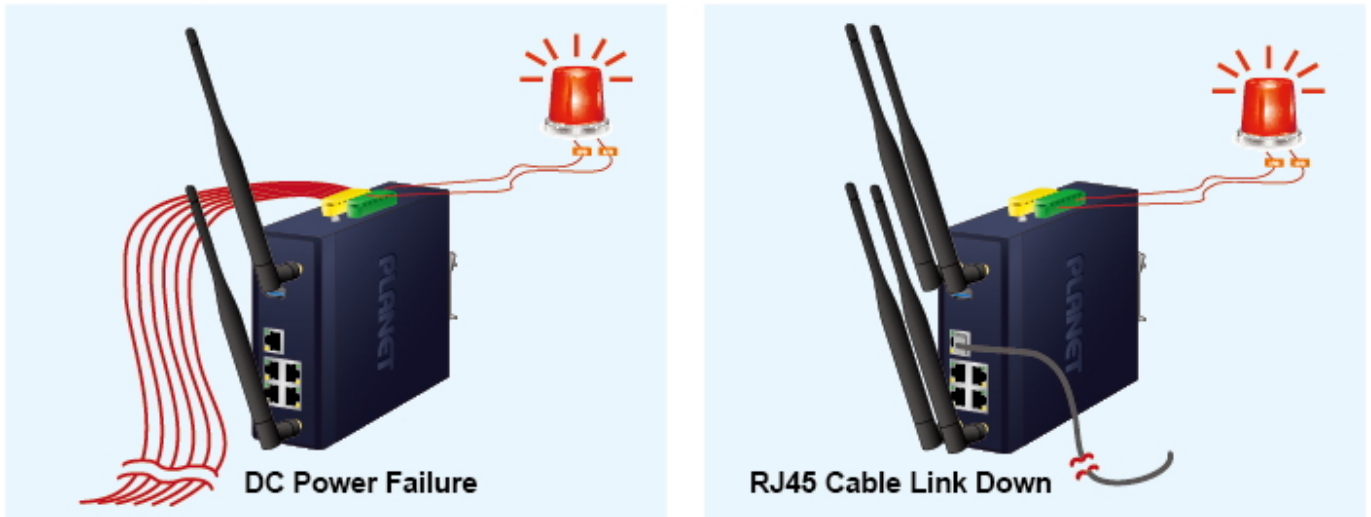

Popis

PLANET IAP-1800AX

Ultrarychlý **průmyslový Wi-Fi 6 přístupový bod 802.11ax 1800Mb/s** s integrovaným 5portovým přepínačem. Krytí **IP30**, pracovní teplota **-40 až +75 °C**, montáž na DIN lištu nebo přímo na zeď. Možnost duálního napájení v rozsahu **DC 9-54 V** (max. 1,8 A).

Průmyslové prvky Planet se snadno instalují na standardní DIN lištu nebo přímo na zeď a umožňují nasazení dobře známé Ethernetové technologie i v průmyslovém prostředí. Stejně tak jsou vhodné pro instalace do venkovně umístěných skříní s kolísáním pracovních teplot (typicky bezdrátové a MAN ISP aplikace).

Wi-Fi Statistics

Non-stop 802.11ax Wireless Service Dual Power Input with Auto Failover

Fault Alarm Feature

DC
Power Failure

or

RJ45
Connection Link Down

Digital Input

Digital Output