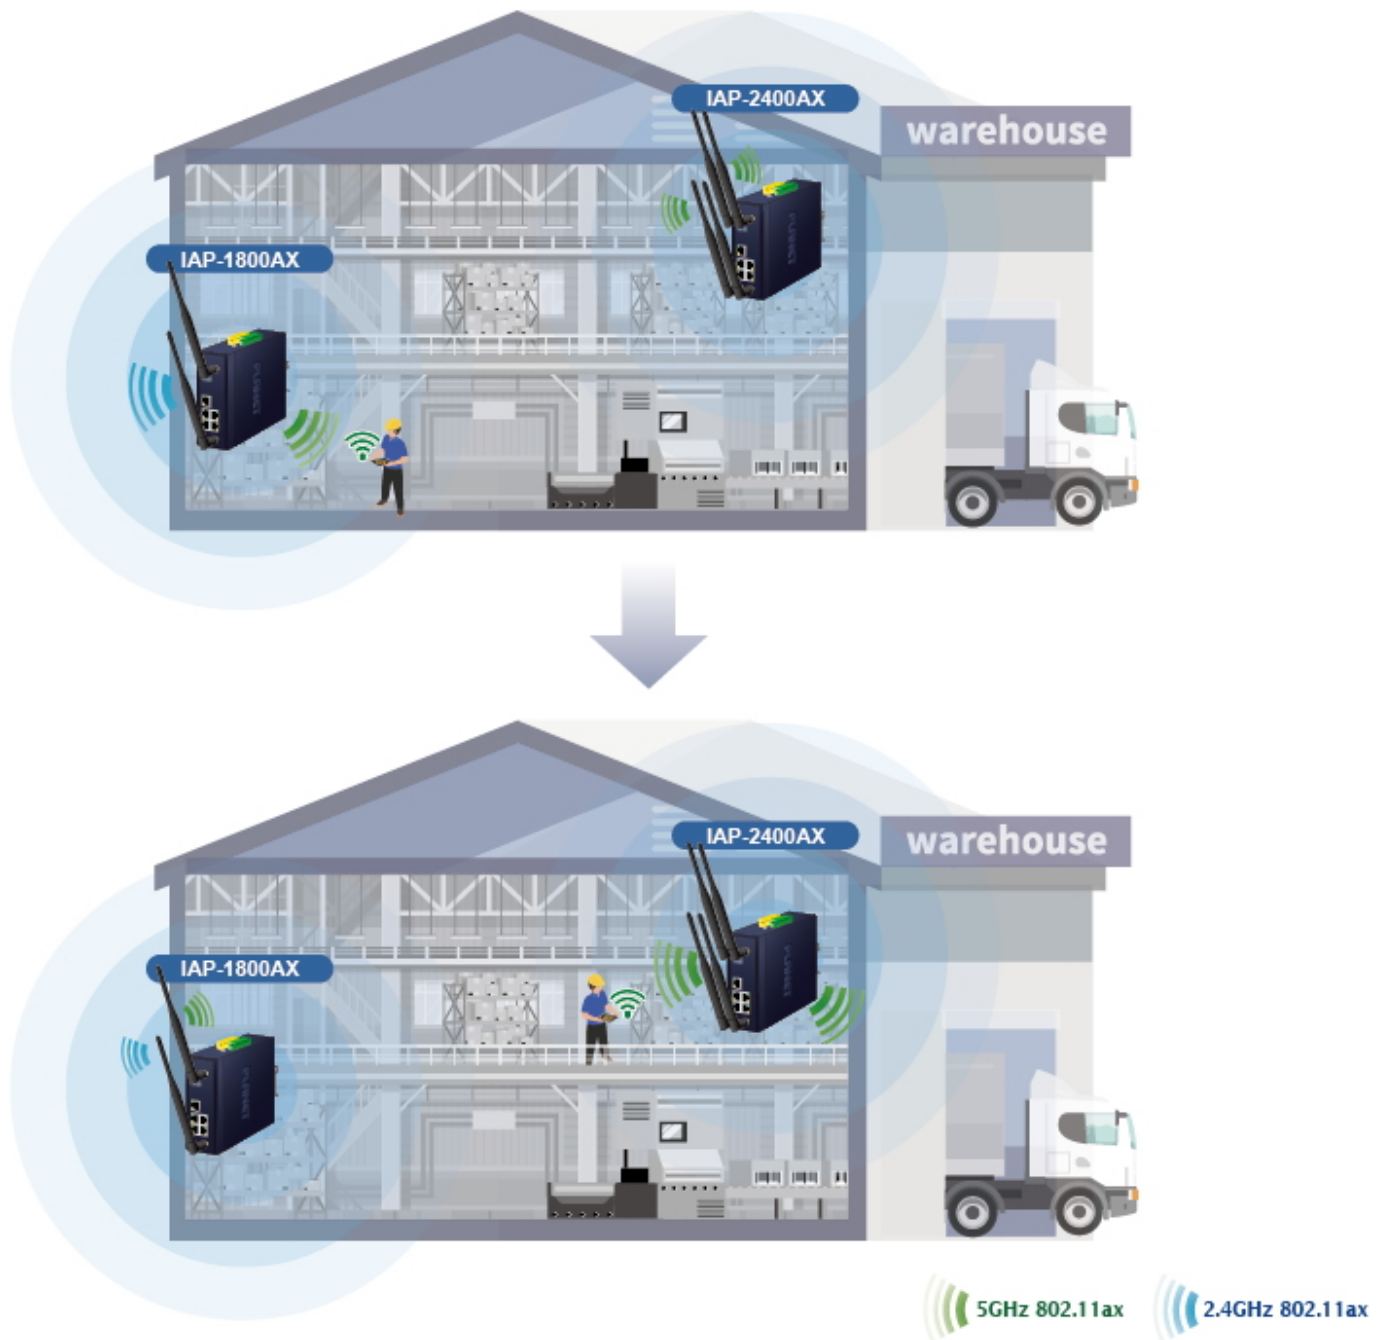

Průmyslové prvky Planet se snadno instalují na standardní DIN lištu nebo přímo na zeď a umožňují nasazení dobře známé Ethernetové technologie i v průmyslovém prostředí. Stejně tak jsou vhodné pro instalace do venkovně umístěných skříní s kolísáním pracovních teplot (typicky bezdrátové a MAN ISP aplikace).

Setup Wizard for Multiple Modes

Home Dashboard for Wi-Fi Status

Wi-Fi Statistics

Non-stop 802.11ax Wireless Service Dual Power Input with Auto Failover

Fault Alarm Feature

DC
Power Failure

or

RJ45
Connection Link Down

Digital Input

Digital Output

Seamless Roaming

[Ostatní download](#)