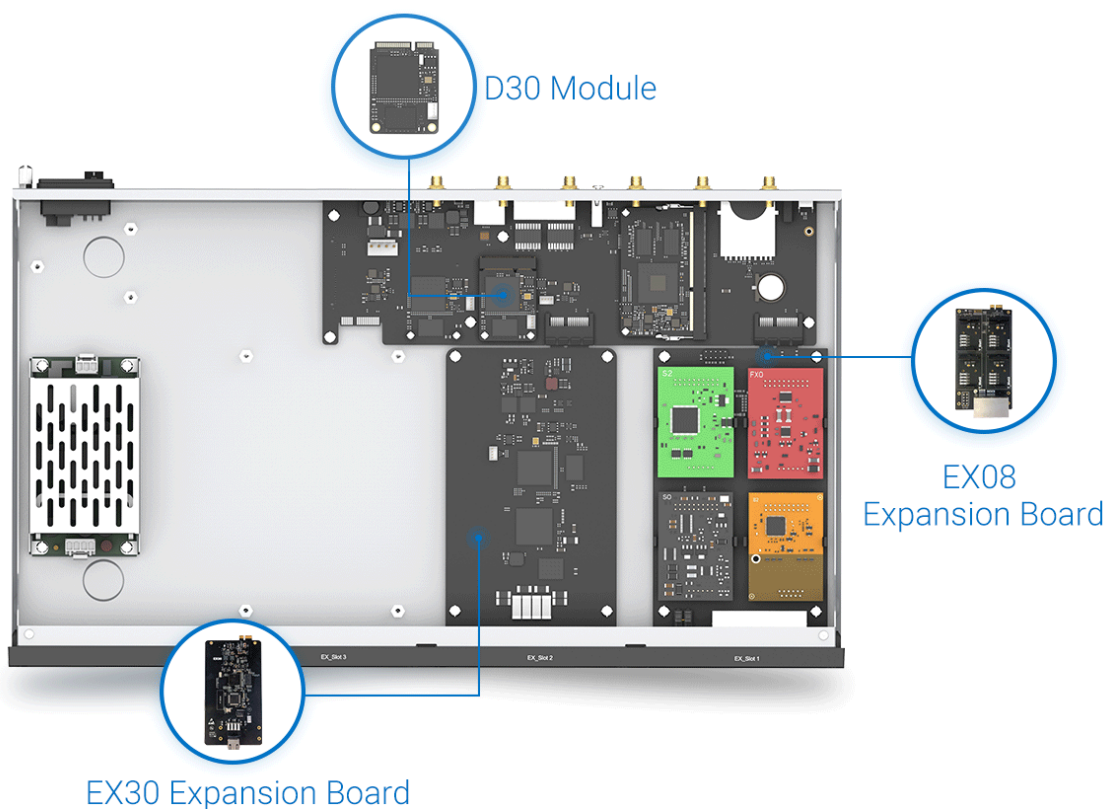

YEASTAR EX08 ROZŠIŘUJÍCÍ KARTA

Cena celkem:	2 163 Kč (bez DPH: 1 788 Kč)
Běžná cena:	2 380 Kč
Ušetříte:	216 Kč
Kód zboží:	TLIYES1022
Part No.:	10000169
Záruka:	3 roky / roků
Stav:	Nové zboží

Popis

Yeastar EX08 rozšiřující karta

Po vložení této karty do ústředny Yeastar S100 nebo S300 získáte možnost **rozšíření ústředny o 4 moduly** typu S2 (2x analogový telefon), O2 (2x analogová linka), SO (1x an. telefon, 1x an. linka), BRI (2x ISDN2) nebo GSM (1x GSM kanál, modul verze SIM800).

Do ústředny S100 lze vložit max. 2 karty EX08, do S300 V2 max. 3 karty EX08 a do S300 V4 max. 2 karty EX08.

ZÁKLADNÍ SPECIFIKACE

Funkce: rozšiřující karta pro volitelné moduly

Kompatibilní moduly: S2, O2, SO, BRI, GSM

Kompatibilita: Yeastar S100, S300

Možné kombinace rozšiřujících karet pro ústřednu S100 a S300 V4:

Rozšiřující karta	Sloupec1	Počet volných pozic pro moduly S2, O2, SO, BRI a GSM	Počet E1/T1/PRI
EX08	EX30		
0	0	0	0
0	1	0	1
0	2	0	2
1	0	4	0
1	1	4	1
2	0	8	0