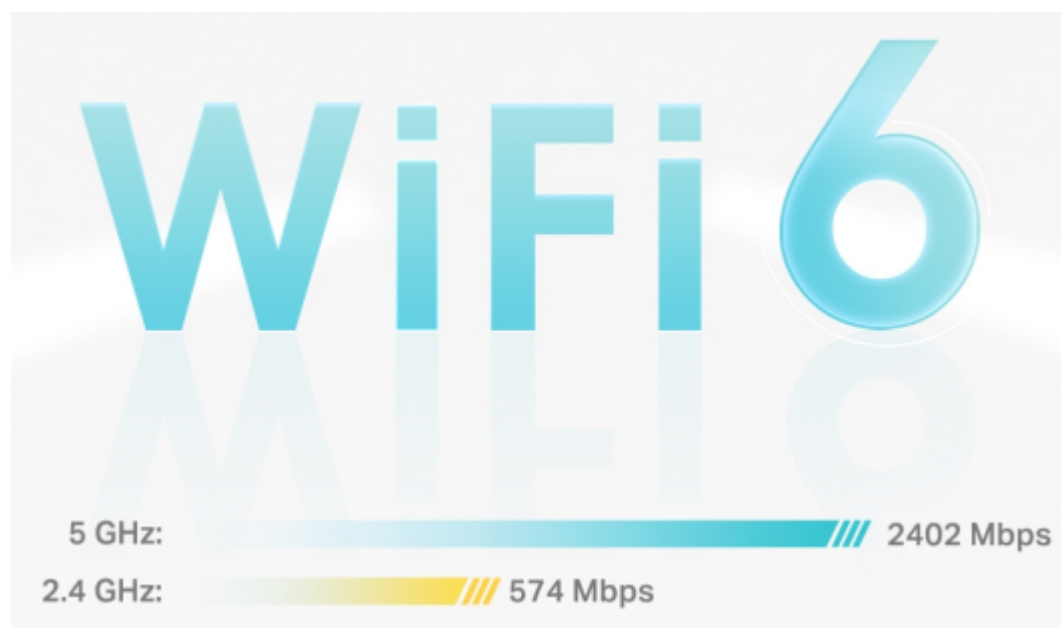

výrazné zlepšení v pokrytí, rychlosti a celkové kapacitě. Pořďte si nejnovější Wi-Fi Mesh systém a získejte výhody sítě budoucnosti, která poskytuje vyšší přenosovou rychlost a připojí více zařízení.

Řada Deco X60 je samozřejmě **zpětně kompatibilní** se všemi Deco modely.

ZÁKLADNÍ SPECIFIKACE

Standard: IEEE 802.11a/b/g/n/ac/ax

Rychlost datového přenosu: 2,4 GHz - 574 Mbit/s, 5 GHz - 2402 Mbit/s

Anténa: 2x integrovaná anténa

Porty: 3x Gigabit Ethernet RJ-45 (WAN/LAN)

Frekvenční pásmo: 2,4 GHz, 5 GHz

Zabezpečení: WPA-Personal, WPA2-Personal, WPA3-Personal

Podpora PoE: ne

Rozměry: 114 × 110 × 110 mm