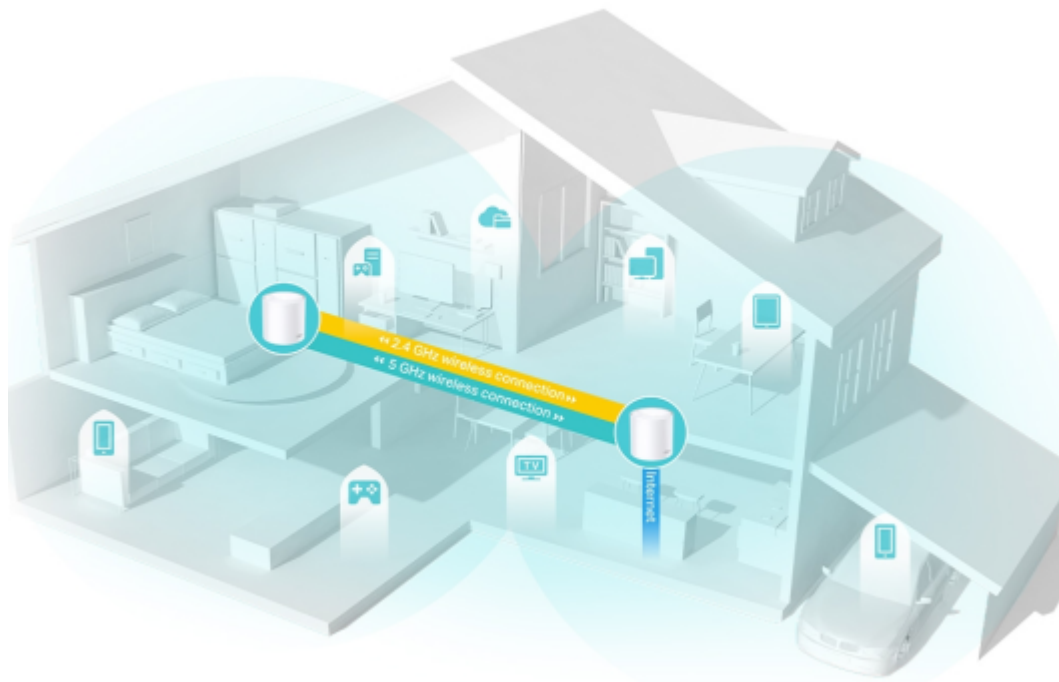

Deco X50 využívá systém více jednotek k dosažení bezproblémového celoplošného Wi-Fi pokrytí - eliminuje slabé oblasti signálu jednou provždy! Pro pokrytí menších oblastí může jednotka fungovat i samostatně. Díky pokročilé technologii **Deco Mesh** spolupracují jednotky na vytvoření jednotné sítě s jediným názvem sítě. Systém jednotek Deco X50 poskytuje rychlé a stabilní spojení rychlostí **až 3000 Mb/s** s podporou standardu **802.11ax (Wi-Fi 6)** a je tak ideální pro pokrytí celé domácnosti bezdrátovým signálem (součástí balení jsou 2 jednotky). Mezi další výhody patří také **kompatibilita s hlasovým ovládáním Amazon Alexa**.

Pokrytí celé domácnosti: zabiják mrtvých zón Wi-Fi

S čistším a silnějším signálem vylepšeným funkcí BSS Color a technologií Beamforming jednotka Deco X50 rozšiřuje Wi-Fi pokrytí v celé domácnosti a zvyšuje jeho výkon. Bezdrátová připojení a volitelné páteřní připojení ethernet pracují společně na propojení jednotek Deco, díky čemuž bude vaše síť rychlejší a zajistí nepřerušované připojení všech zařízení. Chcete větší pokrytí? Prostě přidejte další jednotku Deco.

Ultra vysoké přenosové rychlosti Mesh Wi-Fi 6

Díky vybavení technologií Wi-Fi 6 je Deco Wi-Fi Mesh systém pokrývající celou domácnost navržen k tomu, aby poskytoval výrazné zlepšení v pokrytí, rychlosti a celkové kapacitě. Pořídte si nejnovější Wi-Fi Mesh systém a získejte výhody sítě budoucnosti, která poskytuje vyšší přenosovou rychlost a připojí více zařízení.