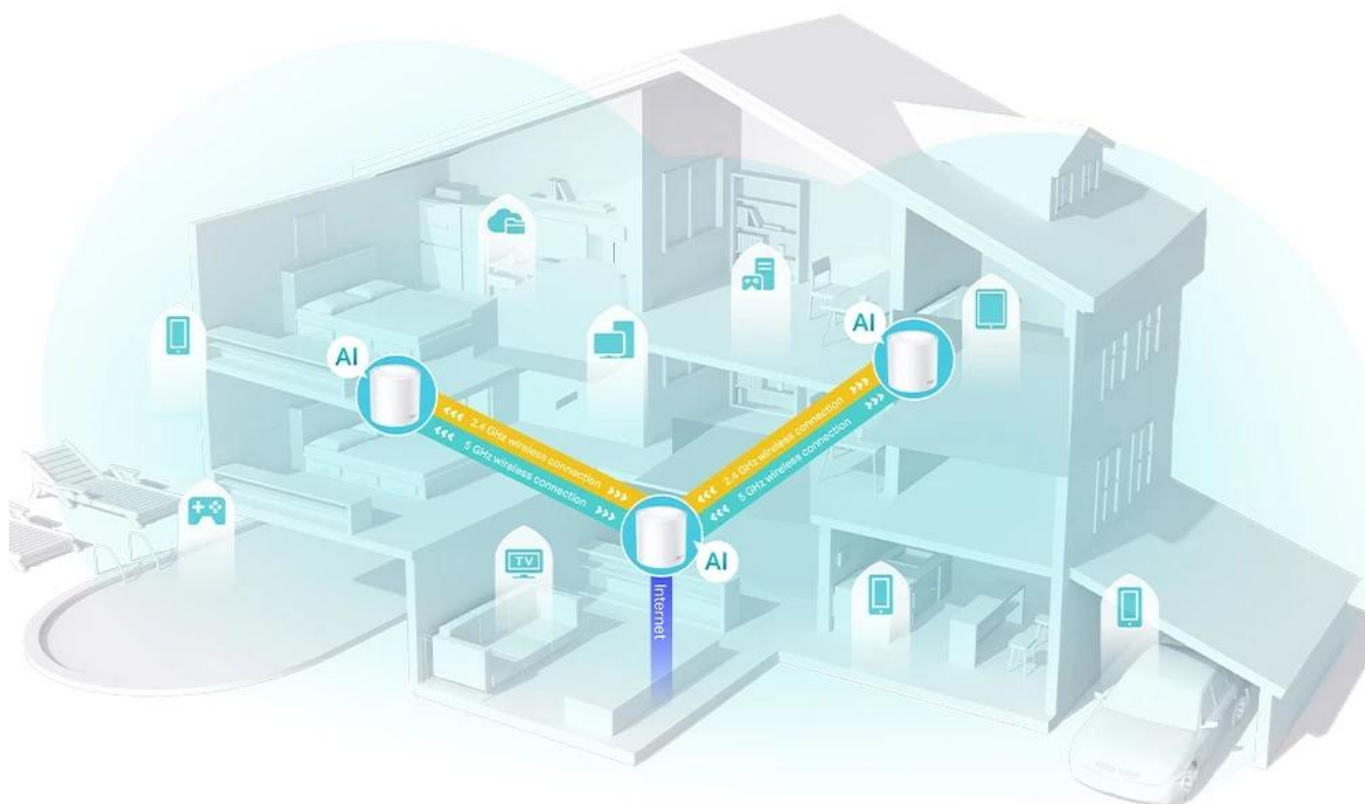

AI-Driven
Mesh

An icon representing HE160, showing a stylized '160 MHz' with two upward-pointing arrows.

160
MHz
HE160

An icon representing Real-Time Cyber Security Protection, showing a house with a shield and a checkmark inside.

Real-Time Cyber
Security Protection

Pokrytí celé domácnosti: zabiják mrtvých zón Wi-Fi

S čistším a silnějším signálem vylepšeným funkcí BSS Color a technologií Beamforming jednotka Deco X50 rozšiřuje Wi-Fi pokrytí v celé domácnosti a zvyšuje jeho výkon. Bezdrátová připojení a volitelné páteřní připojení ethernet pracují společně na propojení jednotek Deco, díky čemuž bude vaše síť rychlejší a zajistí nepřerušované připojení všech zařízení.

Navrženo pro více zařízení

Cílem produktů Deco je výrazně zvýšit kapacitu a efektivnost v prostředí s hustým provozem. Bez ohledu na to, kolik obrazovek nebo zařízení je najednou zapnutých, mohou všichni využívat efektivnější síť, která se rychleji načítá, aniž by se snižoval výkon. Připojí až **150 zařízení**.

3-PACK

Covers up to 6,500 sq.ft.

Mesh systém s umělou inteligencí

Neustále se učí, nepřetržitě se optimalizuje. Jednotka Deco X50 je vybavena mesh systémem s umělou inteligencí, aby poskytovala ničím nepřerušované chytré Wi-Fi připojení. Automaticky analyzuje vaše síťové prostředí, kvalitu klientů a chování uživatelů. Sofistikované algoritmy vyhodnocují různé faktory, aby jednotka Deco X50 poskytovala ideální Wi-Fi mesh síť.