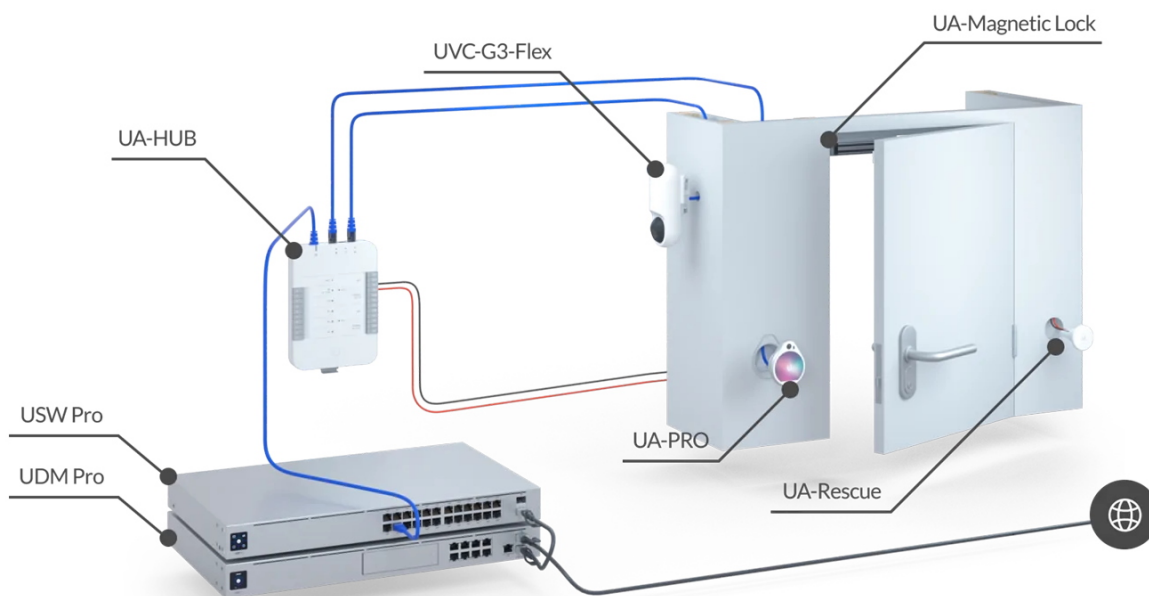

#### Ubiquiti UniFi Access Rescue KeySwitch

**Nouzový/záchranný spínač** KeySwitch zajišťující redundanci (zálohování) **k otevírání dveří v případě poruchy systému.**

UniFi Access Rescue KeySwitch je jednopólový dvupolohový manuální spínač určený pro systém UniFi Access. V případě poruchy systému umožňuje UA-Rescue KeySwitch uživateli **ručně odemknout jakékoli dveře ovládané rozbočovačem UniFi Access**. Přepínač UniFi Access Rescue KeySwitch je **kompatibilní se systémy zámků Fail Safe i Fail Secure**, a je nedílnou součástí každého komplexního řešení přístupu ke dveřím.

- Nouzový klíčový spínač
- Dva přiložené klíče
- Kompatibilní se zámkovými systémy Fail Safe i Fail Secure. Záložní napájení pro systém Fail Secure není součástí dodávky.

## ZÁKLADNÍ SPECIFIKACE

**Rozhraní:** svorkovnice (COM/NO/NC), 18-24 AWG

**Spínač:** DC 28 V (4 A), mosazný klíč s vnitřní vlnou

**Hmotnost:** 94 g

**Rozměry:** 74 x 60 x 60 mm

---