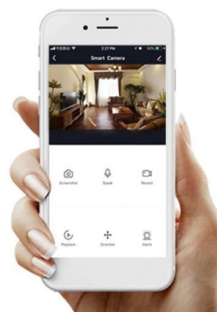

#### IMMAX NEO LITE Smart vánoční LED osvětlení 20 m

Chytrý stmívatelný vánoční LED pásek je založen na energeticky úsporné, bezpečné a spolehlivé bezdrátové komunikaci **Wi-Fi**. LED pásek lze použít k osvětlení interiéru tak i exteriéru, jelikož je voděodolný dle **IP44**. Pomocí aplikace **IMMAX NEO PRO**, která je k dispozici pro operační systémy **Android** nebo **iOS**, můžete odkudkoliv snadno měnit jas nebo teplotu bílé barvy světla v rozmezí 2700K až 6500K nebo využít přednastavených 8 módů. Navíc je kompatibilní také se systémy **Google Home** a **Amazon Alexa**, díky kterým můžete využít možnost hlasového ovládání.