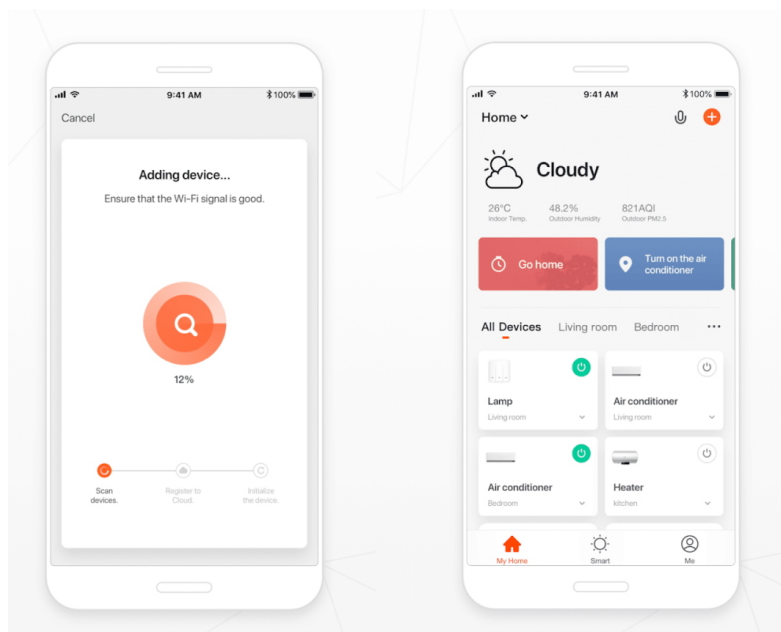

### Popis

#### IMMAX NEO LITE Smart vánoční LED osvětlení 20 m

Chytrý stmívatelný vánoční LED pásek je založen na energeticky úsporné, bezpečné a spolehlivé bezdrátové komunikaci **Wi-Fi**. LED pásek lze použít k osvětlení interiéru tak i exteriéru, jelikož je voděodolný dle **IP44**. Pomocí aplikace **IMMAX NEO PRO**, která je k dispozici pro operační systémy **Android** nebo **iOS**, můžete odkudkoliv snadno měnit jas nebo teplotu bílé barvy světla v rozmezí 2700K až 6500K nebo využít přednastavených 8 módů. Navíc je kompatibilní také se systémy **Google Home** a **Amazon Alexa**, díky kterým můžete využít možnost hlasového ovládání.