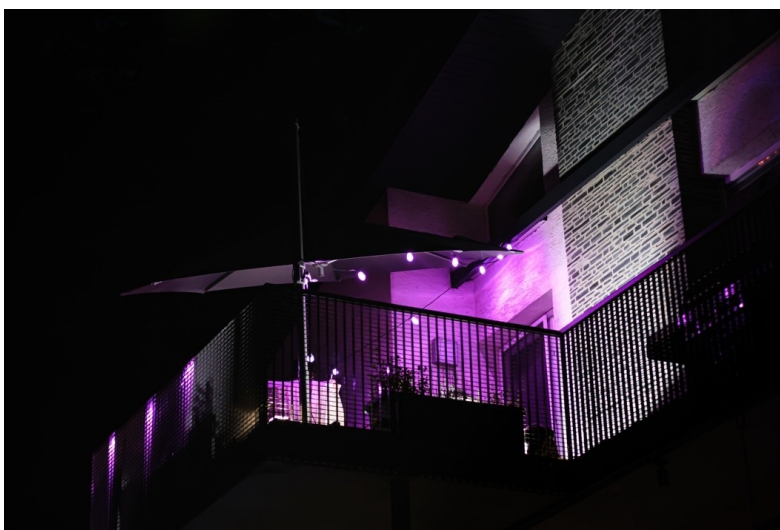

## IMMAX NEO LITE SMART VENKOVNÍ DEKORAČNÍ LED ŘETĚZ 15M

Cena celkem:	<b>2 645 Kč</b>
	<b>(bez DPH: 2 186 Kč)</b>
Běžná cena:	<b>2 909 Kč</b>
Ušetříte:	<b>264 Kč</b>
Kód zboží:	OSVIMM1232
Part No.:	07900L
Záruka:	24 měs.
Stav:	Nové zboží

#### Osvětlení IMMAX NEO LITE Smart - rozehrajte správnou magii světel

**Dekorační LED osvětlení IMMAX NEO LITE Smart** na každou párty. **Chytrá venkovní girlanda** rozsvítí pobyt venku řadou barev a při oslavě narozenin, garden párty, grilování nebo třeba jen posezení s přáteli vykouzlí jedinečnou atmosféru. **Smart venkovní dekorativní LED řetěz IMMAX NEO LITE** je ideální pro osvětlení teras, pergol zahrad či jiných venkovních objektů.

Díky **délce 15 metrů** je řetěz dostatečně dlouhý a umožní vám vytvořit pestrobarevné prostředí podle představ. Světlo ovládáte jednoduše pomocí mobilní **aplikace Immax NEO PRO** nebo dálkového ovládání, které je součástí balení. Snadno nastavíte barvu, jas nebo teplotu světla. Díky **certifikaci IP65** je Smart osvětlení IMMAX **odolné proti tryskající vodě** a nemusíte se bát rozvěšení třeba v blízkosti bazénu.

#### **IMMAX NEO LITE Smart venkovní dekorační LED řetěz 15 m**

Chytrá stmívatelná LED girlanda je založena na energeticky úsporné, bezpečné a spolehlivé bezdrátové komunikaci **Wi-Fi**. V okamžiku vytvoříte dokonalou barevnou atmosféru a proměníte každé grilování v kouzelné posezení. Pomocí aplikace