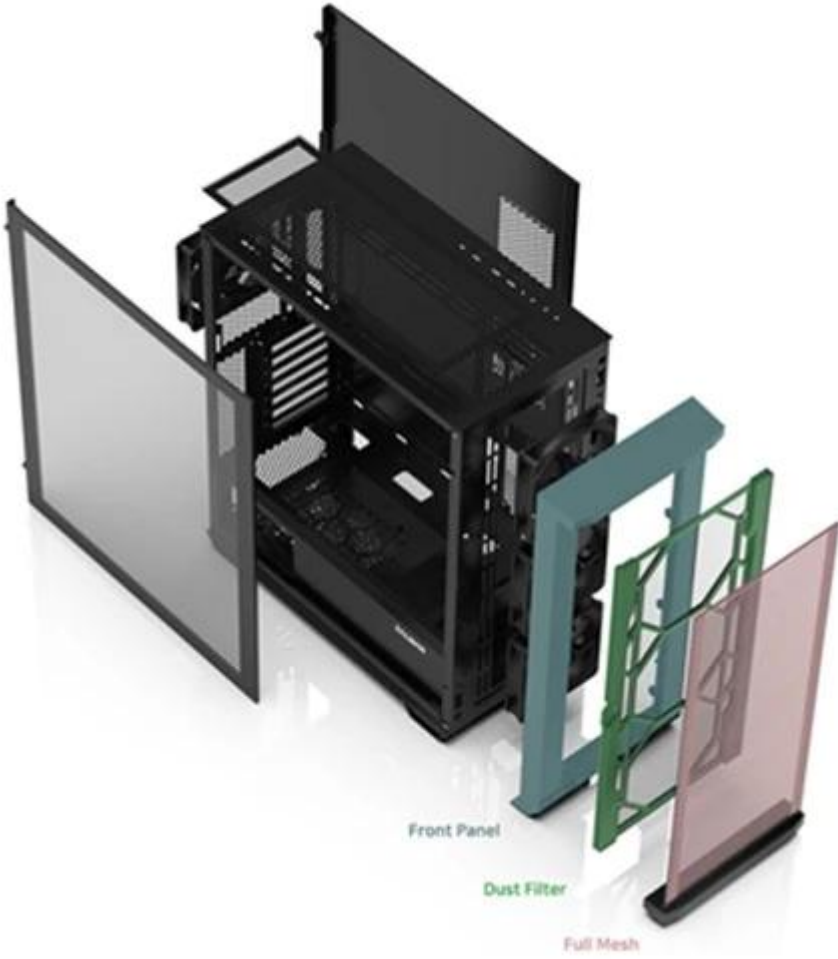

**ZALMAN Z10** představuje všestrannou PC skříň pro stavbu moderního počítače střední třídy. Je tak navržena s ohledem jak na kvalitu, tak vaši peněženku. Vnitřní prostor podporuje **promyšlené uspořádání komponent** a stavbu rozmanitých PC konfigurací. Je ideální volbou pro uživatele, který hledá ideální spojení estetického vzezření a funkčnosti. PC skříň ve **formátu Middle tower** je kompatibilní se **základními deskami v provedení E-ATX, ATX, Micro ATX a Mini ITX**, díky čemuž je možné postavit široké spektrum PC sestav na práci, multimédia, případně gaming. Svoji konfiguraci složíte rychle, intuitivně, a současně zůstane dostatek místa pro optimální proudění vzduchu i vedení kabeláže.

# Z10

---

S E R I E S

Dovnitř skříně se vejde **grafická karta o délce až 395 mm**, chladič CPU, výměník vodního chlazení apod. **ZALMAN Z10** tak můžete osadit velkými a výkonnými komponenty bez většího omezení. **PC skříň ZALMAN Z10** také ví, že chlazení hraje během provozu klíčový význam. Proto je v základu osazena **celkem 4 ventilátory**, které se postarají o efektivní **airflow** přesně tam, kde je potřeba. Nechybí tak například **podpora vodního chlazení**, abyste to mohli pořádně rozjet. Potěší také snadno dostupné **konektory na horním panelu** pro pohodlné připojení každodenních periférií.

## ZALMAN Z10

Počítačová skříň v provedení **Middle tower**. Na horním panelu jsou umístěny dva **USB 3.0 porty**, jeden **USB 3.1 typ C port**, sluchátkový výstup a vstup pro mikrofon. Skříň je osazena celkem **čtyřmi ventilátory**, třemi o velikosti 140 mm a jedním o velikosti 120 mm. **Průhledná bočnice** společně s perforovaným předním panelem zajišťuje vyřbíbený design. Důmyslné řešení umožňuje pohodlné umístění **až 360 mm dlouhého výměníku** vodního chlazení na přední či horní straně. Ve skříni je dostatek prostoru pro chladič CPU do výšky až 173 mm a grafickou kartu o délce až 395 mm. Samozřejmostí jsou prachové filtry. Skříň je dodávána **bez zdroje**.