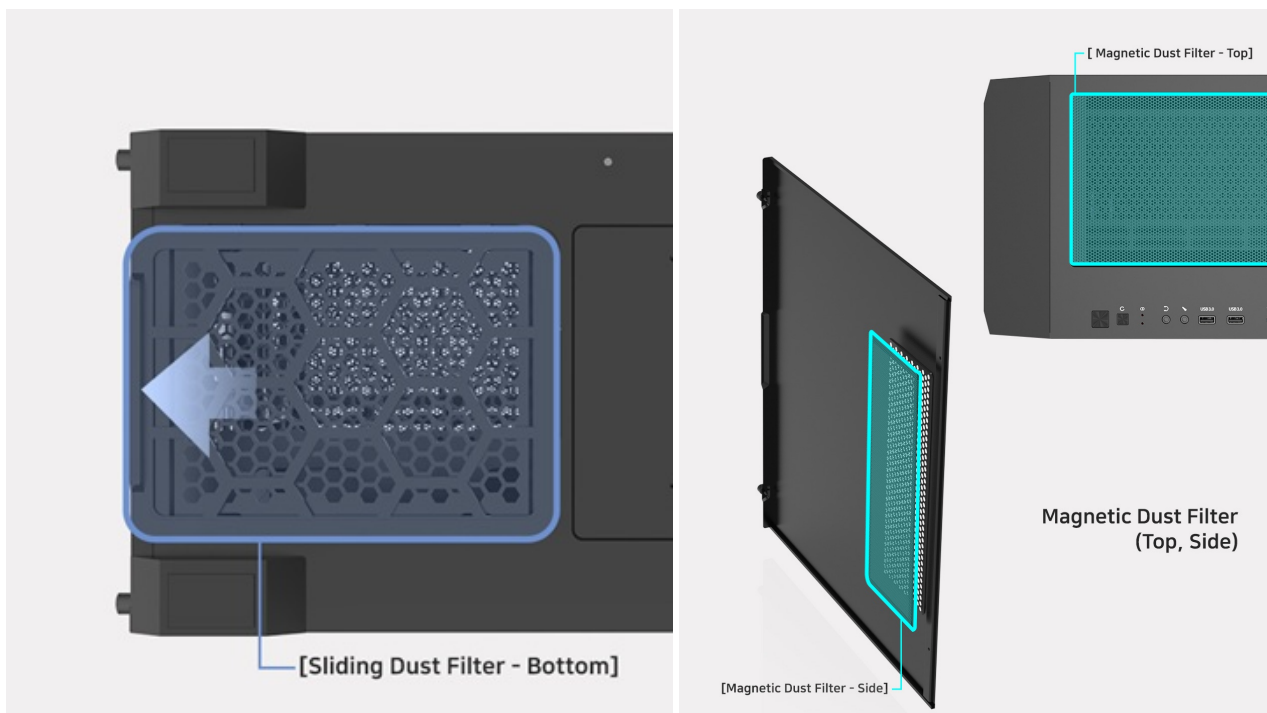

Popis

ZALMAN Z10 Duo - skříň, do které se vejdou všechny vaše PC komponenty

Počítačová skříň ZALMAN Z10 Duo ve formátu Middle Tower se vyznačuje stylovým vzezřením a zesílenou konstrukcí. S přehledem pojme všechny komponenty a umožní vám vytvořit moderní herní PC nebo multimediální centrum. Nabízí celkem **4 předinstalované ventilátory s ARGB podsvícením**, které podpoří gamingový vzhled.

Díky **perforovanému přednímu panelu** a **průhledné bočnici** osvětlení maximálně vynikne. Chybět nesmí ani **prachový filtr**, který představuje další vrstvu ochrany proti vniknutí prachu nebo drobných nečistot. Na horním panelu pak najdete **četnou konektorovou výbavu** pro připojení periferií, jako jsou flashdisky nebo sluchátka.

ZALMAN Z10 Duo

Počítačová skříň v provedení **Middle tower**. Na horním panelu jsou umístěny dva **USB 3.0 porty**, jeden **USB-C 3.1 port**, sluchátkový výstup a vstup pro mikrofon. Skříň je osazena celkem **čtyřmi ventilátory s ARGB podsvícením** o velikosti 120 mm. **Průhledná bočnice** společně s perforovaným předním panelem zajišťuje vytříbený design. Perforovaný přední panel je navíc možné vyměnit za přiložené tvrzené sklo a nechat tak ještě více vyniknout stylové ARGB podsvícení předních ventilátorů. Důmyslné řešení umožňuje pohodlné umístění **až 360 mm dlouhého výměníku** vodního chlazení na přední či horní straně. Ve skříni je dostatek prostoru pro chladič CPU do výšky až 173 mm a grafickou kartu o délce až 395 mm. Součástí skříňe je interní ARGB ovladač pro až 6 ventilátorů a **sada prachových filtrů**. Dodávána je **bez zdroje**.

Součástí balení je magnetická podpora a vertikální držák grafické karty. PCIe kabel není součástí balení.

ZÁKLADNÍ SPECIFIKACE

Provedení skříňe: Middle Tower

Interní pozice: 2× 2,5"/3,5", 2× 2,5"

Kompatibilita základní desky: E-ATX, ATX, Micro ATX, Mini ITX