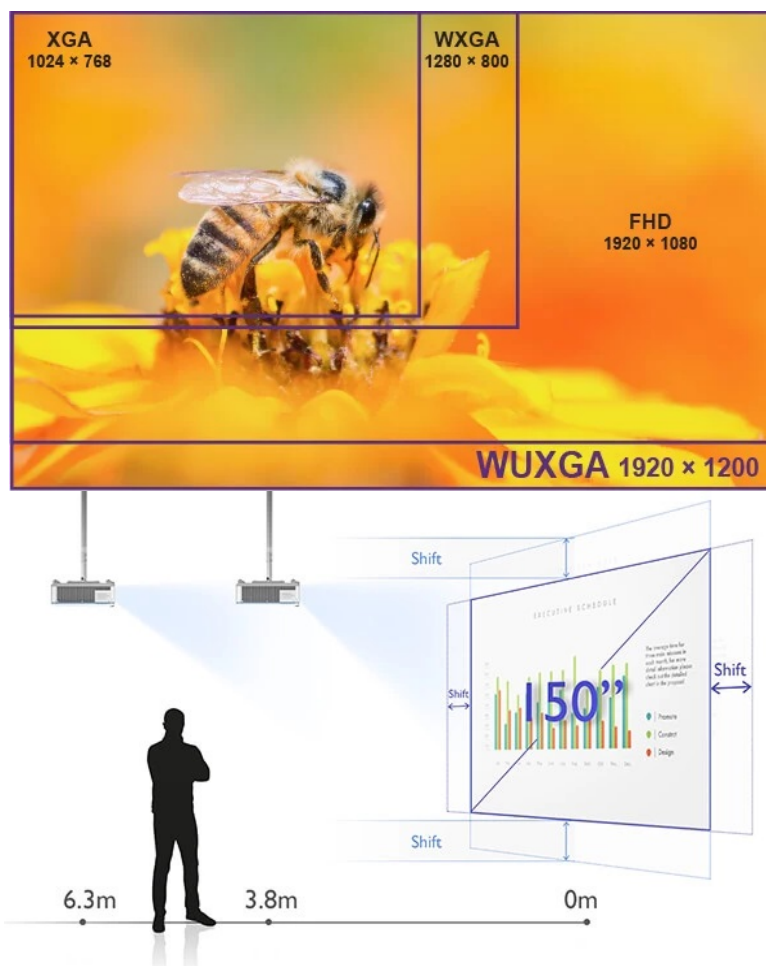

DLP projektor BenQ LU785 poskytuje vysokou kvalitu obrazu pro vaše prezentace ve firemní sféře. **Režim infografiky** potěší všechny moderní uživatele, kteří chtějí představit své nápady a návrhy formou bohaté, ale přehledné infografiky. Tento režim vykreslí texty i grafický obsah jasně a zřetelně. Ve spojení s **96% pokrytí normy Rec.709** produkuje syté a živé barvy. **Projektor BenQ LU785** disponuje **světlostí 6000 ANSI lumenů**, která podporuje komfortní sledování i v osvětlených, středně velkých **místnostech**.

Laserový světelný zdroj s **technologíí BlueCore** se vyznačuje trvalým výkonem bez blednutí barev po **dobu až 20 000 hodin provozu**. **Prachotěsná konstrukce IP5X** chrání citlivé optické komponenty a umožňuje použití v náročnějších podmínkách. **Projektor BenQ LU785** nabízí vysoké **WUXGA** rozlišení pro detailní a ostré zobrazení promítaného obsahu. Potěší také možnost **promítání obrazu na výšku v portrétním režimu**.

BenQ LU785

Laserový **WUXGA** projektor s rozlišením **1920 x 1200** obrazových bodů nabízí svítivost **6000 ANSI** lumenů, kontrastní poměr **3 000 000:1** a 96 % pokrytí normy **Rec.709** pro mnohem realističtější barvy a věrný obraz. Technologie **BlueCore Laser** zajišťuje nulovou odchylku laserových diod, zvyšuje světelný tok do světelného tunelu a zvyšuje jeho účinnost. Projektor dokáže vytvořit promítací plochu **o velikosti až 300"** a podporuje také 3D zobrazení. Díky korekci lichoběžníkového zkreslení můžete mít obraz přesně tam, kde potřebujete. Podporuje také **360° projekci**, promítání obrazu na strop, stěny, podlahu nebo dokonce šikmé plochy, například ve veřejných prostorách. Bezúdržbový provoz a dlouhou

Rozlišení: 1920 x 1200 px

Jas: 6000 ANSI lumenů

Kontrastní poměr: 3000000:1

Rozhraní: 2x HDMI, 1x HDMI-MHL, 1x VGA vstup, 1x VGA výstup, 1x USB typ A, 1x USB mini B, 1x RJ-45 LAN, 1x RS-232, 1x kompozitní vstup, 1x audio vstup, 1x audio výstup, 1x RCA audio vstup (L/R), 1x 3D Sync výstup