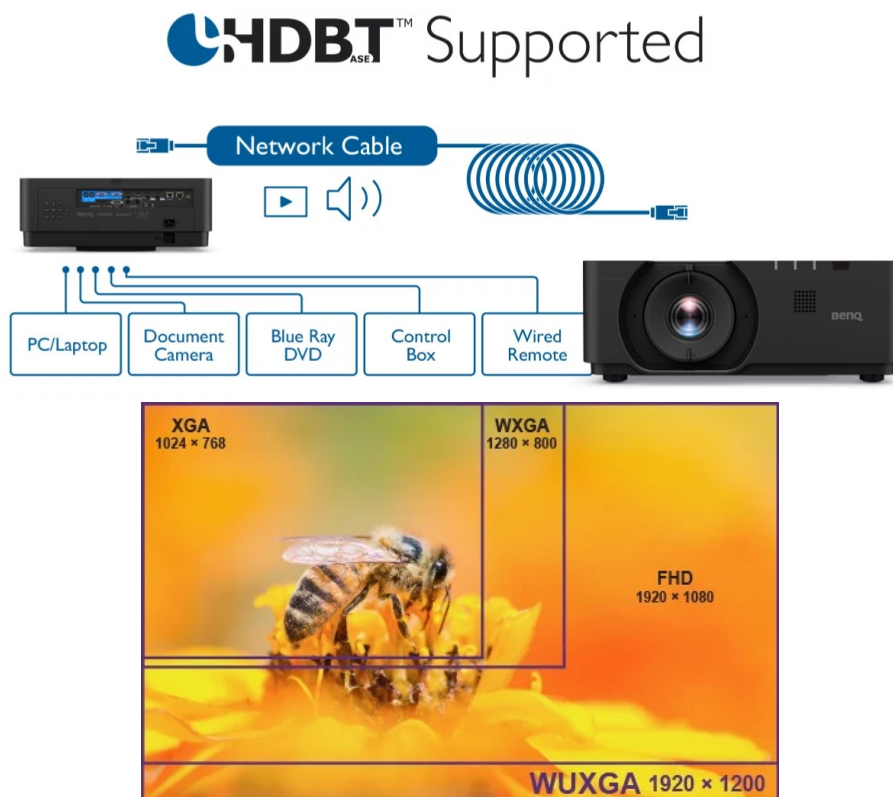

PROA7337

Part No.:

9H.JN477.25E

Záruka:

36 měsíců/12 měs.lampa

Stav:

Nové zboží

### Projektor BenQ LU960 - pro flexibilní promítání

**Projektor BenQ LU960 s vysokým WUXGA rozlišením** vám zprostředkuje ostrý obraz s důrazem na všechny přítomné detaily. Umožňuje komfortní promítání textů, tabulek, obrázků, a dokonce dynamických akcí. **Rychlý režim** projektoru BenQ zlepšuje odezvu a poskytuje obraz bez zpoždění a prodlev. **Svitivost 5500 ANSI lumenů** zajistí viditelnost textu i obrazu v rozmanitých světelných podmínkách.

## BenQ LU960

Laserový **WUXGA** projektor s rozlišením **1920 x 1200** obrazových bodů nabízí svítivost **5500 ANSI** lumenů, kontrastní poměr **3 000 000:1** a 92 % pokrytí normy **Rec.709** pro mnohem realističtější barvy a věrný obraz. Projektor dokáže vytvořit promítací plochu o velikosti až **300"** a podporuje také 3D zobrazení. Díky korekci lichoběžníkového zkreslení můžete mít obraz přesně tam, kde potřebujete. Projektor nabízí široké možnosti připojení, včetně **HDBaseT**, které zprostředkuje připojení Full HD videa, audia a ethernetu jedním kabelem, a umožňuje tak ovládání ze vzdálenosti až 100 m. Podporuje také **360° projekci**, promítání obrazu na strop, stěny, podlahu nebo dokonce šikmé plochy, například ve veřejných prostorech. Bezúdržbový provoz a dlouhou životnost projektoru zajistí prachotěsně uzavřená laserová jednotka splňující certifikaci **IP5X**.