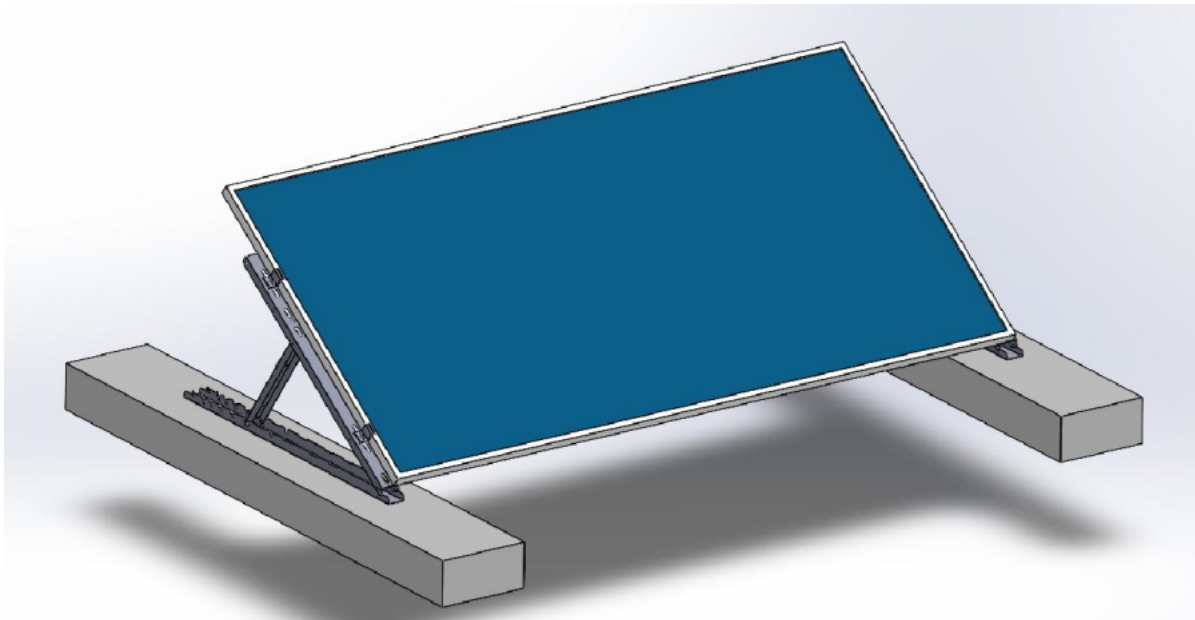

XTEND SOLARMI SCOMP-8SA35

Cena celkem:	8 718 Kč
	(bez DPH: 7 205 Kč)
Běžná cena:	9 590 Kč
Ušetříte:	872 Kč
Kód zboží:	SOPGWL0332
Part No.:	SCOMP-8SA35
Záruka:	26 měs.
Stav:	Nové zboží

Popis

Xtend Solarmi SCOMP-8SA35

Nastavitelný **systém SC pro instalaci 8 solárních panelů v řadě** na plochou střechu. **Sada tedy obsahuje 9 samotných držáků** s příslušenstvím.

- Určeno pro ploché střechy
- Nastavitelný úhel sklonu (15°, 20°, 25°, 30° nebo 35°)
- Dva způsoby upevnění: zátěžový způsob, nebo uchycení pomocí šroubů
- Lze rozšířit o další lišty SCHL1M-40 (CHL1M1-40) se spojkami SCPL-40

ZÁKLADNÍ SPECIFIKACE

Určení: pro 8× solární panel 35 × 1134 mm (délka panelu je libovolná, doporučeno max. 2279 mm)

Materiál: eloxovaný hliník (6005-T5)

Barva: stříbrná - šedá