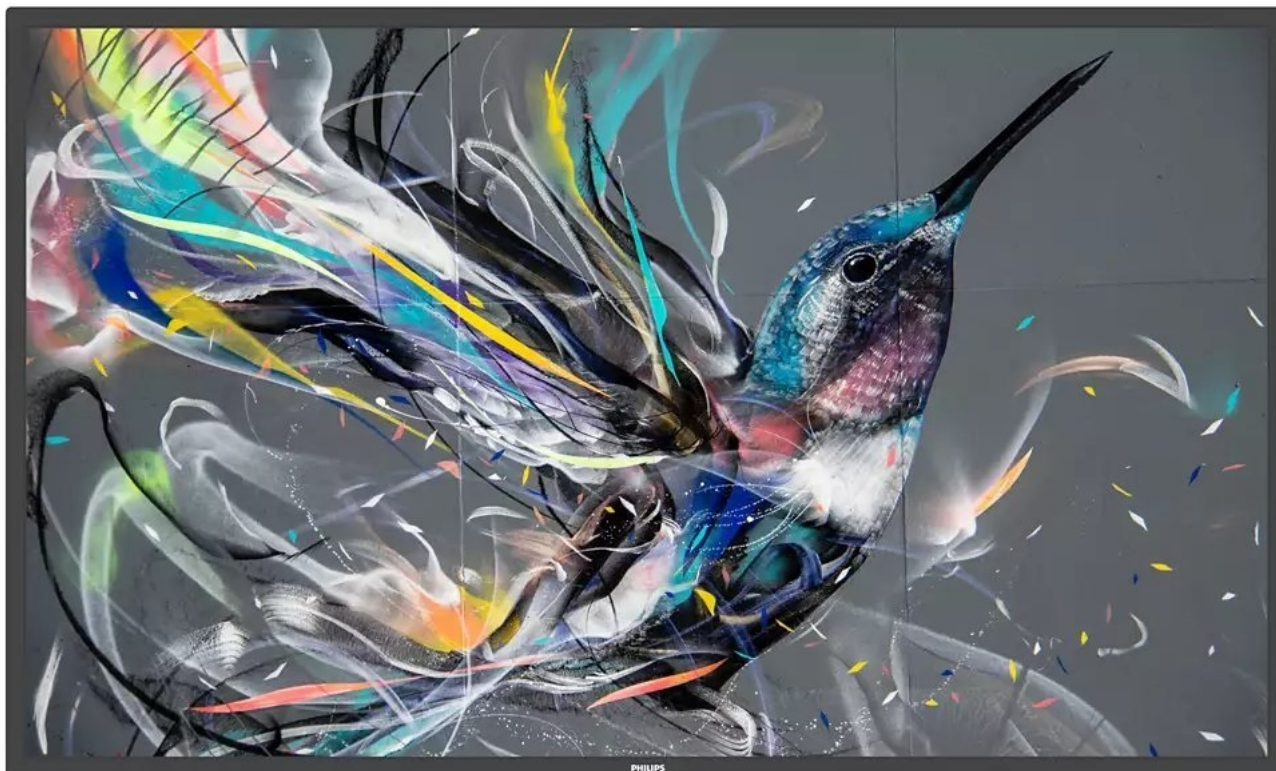

PHILIPS 43BDL3511Q 42,5"

Cena celkem:	21 160 Kč (bez DPH: 17 487 Kč)
Běžná cena:	23 276 Kč
Ušetříte:	2 116 Kč
Kód zboží:	DISPHL1004
Part No.:	43BDL3511Q/00
Záruka:	36 měs.
Stav:	Nové zboží

Popis

Philips 43BDL3511Q - 4K displej pro vaše zákazníky

Integrovaný přehrávač médií vám umožní jednoduše naplánovat přehrávání obsahu a po dokončení se zase přepne do pohotovostního režimu. Sám displej se vyznačuje ultra jemným rozlišením 4K, které vykreslí obsah ostře a do těch nejmenších detailů. **IPS panel** produkuje široké pozorovací úhly a podpoří komfortní sledování ze všech stran. Samozřejmostí je přítomnost **bohaté konektivity** pro flexibilní konektivitu. Součástí je také **dálkové ovládání** pro snadnou

obsluhu.

Philips 43BDL3511Q

Panel o velikosti **42,5"** vhodný pro každodenní použití. Nabízí rozlišení **4K Ultra HD** 3840 x 2160 obrazových bodů. Kontrastní poměr činí **1200:1** a svítivost je až **400 cd/m²**. Pozorovací úhly **178° horizontálně i vertikálně** zaručí skvělou viditelnost z jakéhokoliv úhlu. Ozvučení zajišťuje dvojice integrovaných **reproduktorů** s celkovým výkonem **20 W**. Díky své konstrukci je panel schopný provozu **18 hodin denně, 7 dní v týdnu**.

Součástí balení je dálkové ovládání včetně baterií, IR a sériový kabel.

ZÁKLADNÍ SPECIFIKACE

Typ panelu: IPS

Úhlopříčka: 42,5"

Poměr stran: 16:9

Rozlišení: 3840 x 2160

Kontrastní poměr: 1200:1

Doba odezvy: 8 ms