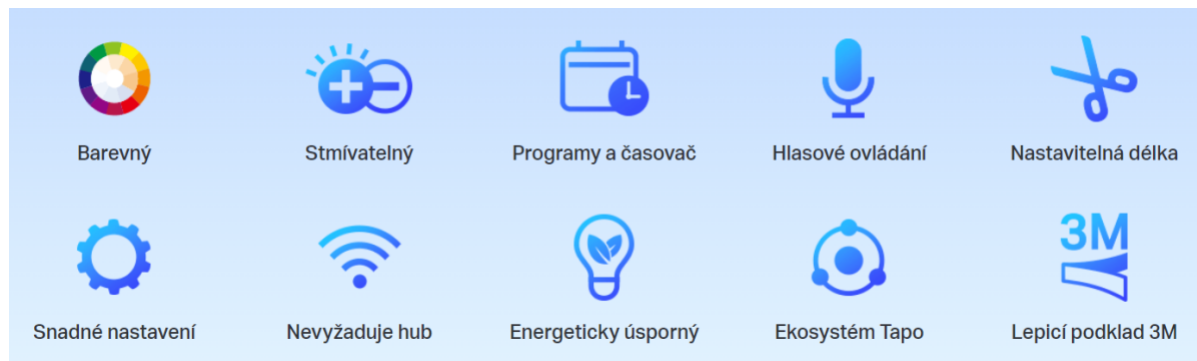

TP-LINK TAPO L900-10

Cena celkem:	747 Kč (bez DPH: 618 Kč)
Běžná cena:	822 Kč
Ušetříte:	75 Kč
Kód zboží:	TIPTPL0013
Part No.:	Tapo L900-10
Záruka:	26 měs.
Stav:	Nové zboží

Popis

TP-Link Tapo L900-10

Smart Wi-Fi stmívatelný LED pásek s podporou hlasového ovládaní **Amazon Alexa nebo Google Assistant**. Barvu, jas či teplotu světla lze měnit podle vkusu i nálady pomocí aplikace **Tapo**, která je k dispozici pro operační systémy **Android** nebo **iOS**. Pro snadnou instalaci je pásek vybaven předinstalovanou oboustrannou lepicí páskou.

- Použití s chytrým asistentem, rozbočovačem nebo mobilní aplikací
- Hlasové ovládání - Amazon Alexa nebo Google Assistant
- Flexibilní instalace - možnost zkrácení na libovolnou délku + 3M lepicí páska na zadní straně
- Snadné nastavení + podpora automatizace (plán, časovač, režim nepřítomnosti)
- Synchronizace osvětlení s frekvencí a rytmem hudby