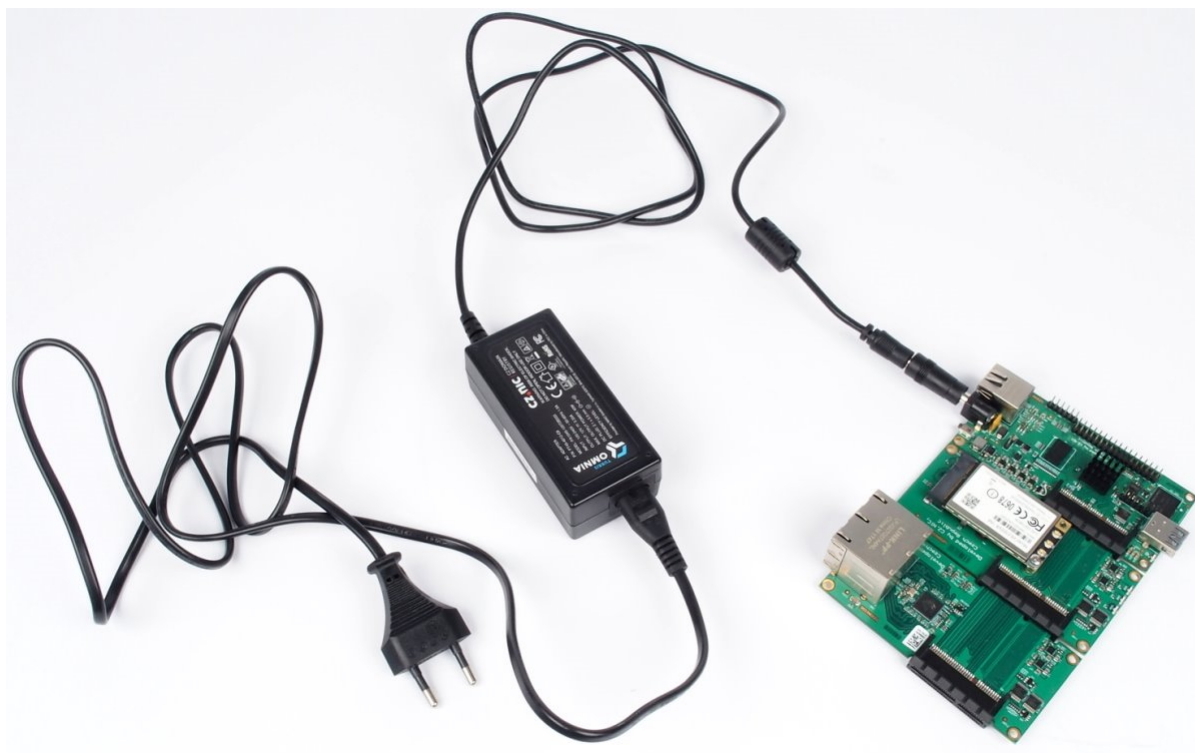

TURRIS OMNIA NAPÁJECÍ ADAPTÉR 40W

Cena celkem: **441 Kč**

(bez DPH: 364 Kč)

Běžná cena: **485 Kč**

Ušetříte: **44 Kč**

Kód zboží: NARCZP0001

Part No.: RTROM01-PT45-4012-C8

Záruka: 26 měs.

Stav: Nové zboží

Popis

Turris Omnia napájecí adaptér 40 W

Náhradní napájecí adaptér se standardním **5,5 x 2,1 mm konektorem**. Je vhodný nejen **pro zařízení Turris Omnia**, ale díky výstupnímu napětí DC 12 V také pro LED pásy. Výkon zdroje je až **40 W** a maximální výstupní proud je 3,33 A.

Adaptér je dodáván bez AC kabelu. Jedná se o 2pin kabel 230V

ZÁKLADNÍ SPECIFIKACE

Výkon: 40 W

Vstupní napětí: 100-240 V

Výstupní napětí: 12 V

Proud: max. 3,33 A

Velikost konektoru: 5,5 x 2,1 mm

Barva: černá