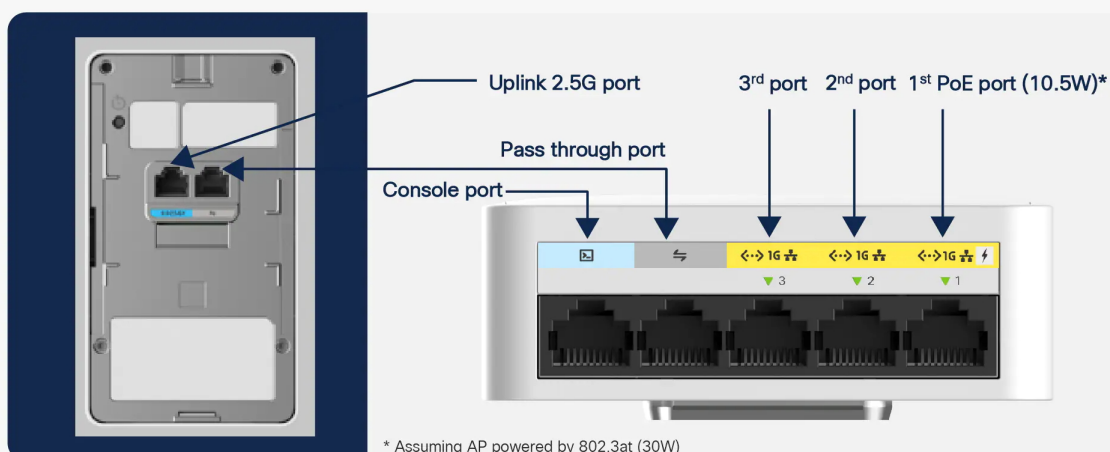

Zpásmový **Wi-Fi 6** access point založen na bezdrátové technologii **2,4 GHz a 5 GHz** standardu **802.11ax** (zpětně kompatibilní s 802.11a/b/g/n/ac). Rychlost přenášených dat činí **až 1,488 Gb/s** (kombinovaná). Pro připojení je přítomen **multi-gigabitový Ethernet RJ-45 port** (100/1000/2500) a **tři GbE RJ-45 porty**.

- Multi-gigabitový RJ-45 port (100/1000/2500 Mbps), 3x GbE RJ-45 (1. port podporuje PSE 10,5 W výstup), 1x Passthru port (2x RJ-45)
- Integrované antény + podpora 2x2 MU-MIMO a 802.11ax
- Beamforming, BSS coloring, OFDMA, TWT, MRC, 802.11 DFS, CSD, A-MPDU, A-MSDU
- Bluetooth 5.0 pro IoT využití

Řada Catalyst 9105 rozšiřuje síť založenou na intencích společnosti Cisco. Je ideální pro sítě všech velikostí, škáluje se tak, aby splňovala rostoucí požadavky internetu věcí a zároveň plně podporovala nejnovější inovace a nové technologie. Řada Catalyst 9105 je také špičkou v oblasti výkonu, zabezpečení a analytiky.

9105AXW wall plate ports

ZÁKLADNÍ SPECIFIKACE

Standard: IEEE 802.11a/b/g/n/ac/ax

Rychlost datového přenosu: až 1,488 Gb/s (80 MHz @ 5 GHz a 20 MHz @ 2,4 GHz)

Porty: 1x mGig RJ-45 (2,5 Gbps), 3x GbE RJ-45, 1x RJ-45 konzole, 1x USB 2.0, 1x PassThru port (2x RJ-45)