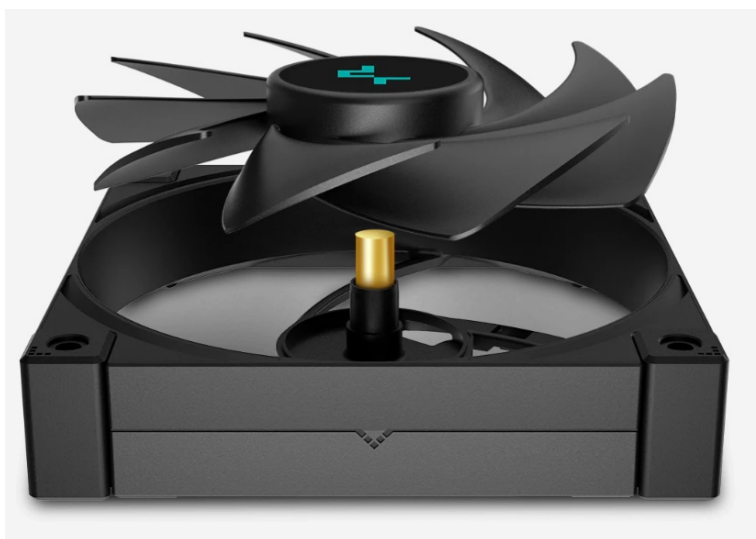

## DEEPCOOL LT520

Cena celkem:	<b>2 251 Kč</b> <b>(bez DPH: 1 860 Kč)</b>
Běžná cena:	<b>2 476 Kč</b>
Ušetříte:	<b>225 Kč</b>
Kód zboží:	CHLDPC10421
Part No.:	R-LT520-BKAMNF-G-1
Záruka:	36 měs.
Stav:	Nové zboží

---

**Popis**

---

**DEEPCOOL LT520 - drží CPU v chladu**

**Vodní chladič DEEPCOOL LT520** určen pro chlazení širokého spektra **procesorů Intel i AMD**. Disponuje **výkonným čerpadlem 4. generace** s mikrokánalovou strukturou, která zajišťuje **optimální průtok chladicí kapaliny**. Dále se skládá z **3fázového hnacího motoru** nebo **měděné základny**. Díky tomu je vodní chladič pevný a stabilní i při vysoké provozní zátěži.

**DEEPCOOL LT520** disponuje **dvojicí ventilátorů DeepCool FK120** s precizně vyváženým poměrem výkonu a provozní účinností. Jsou vloženy do robustního rámu a spolu s **ložisky Fluid Dynamic** zajišťují dlouhou životnost i při vysokých otáčkách a spolehlivost.

## DEEPCOOL LT520

Vodní chladič určený pro chlazení široké škály procesorů. Vyznačuje se vysokou kvalitou, výkonem a spolehlivostí. Disponuje **dvěma 120 mm** velkými ventilátory a pumpou s **ARGB** podsvícením. Odolné opletené hadice jsou dlouhé **410 mm** a díky dostatečně širokému průměru zaručují **plynulý průtok** chladicí kapaliny.