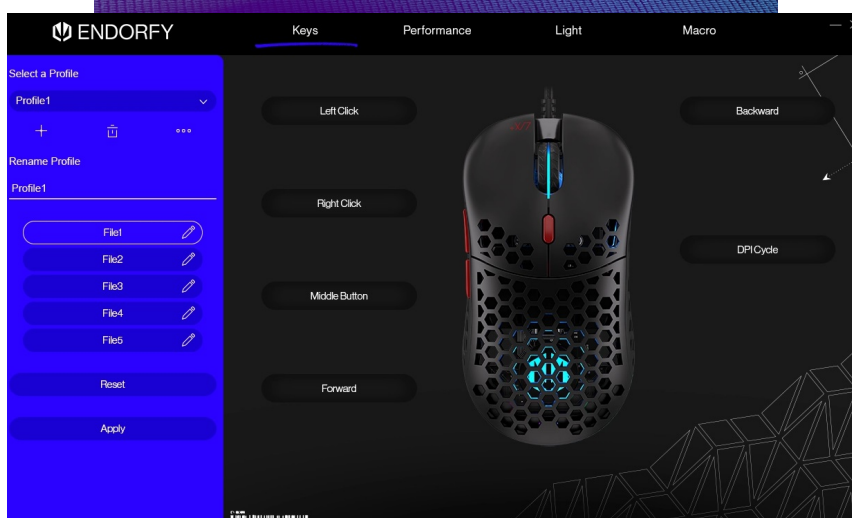

Endorfy LIX Plus - do světa, kde není času nazbyt

Herní drátová myš Endorfy LIX Plus je tady, aby přinesla rychlost a přesnost do vašeho hraní. Navíc se **mimořádně lehká** a svým designem dokonale padne do ruky, takže se můžete pustit do každé výzvy. **Mikrospínače Kailh GM 8.0** vydrží i dlouhotrvající zátěž, jsou mimořádně citlivé a reagují svižně při každé stisknutí. Váš soupeř tak nemá ani zlomek času na to, aby vymyslel plán B.

Životnost 80 milionů kliknutí z ní dělá opravdového herního maratonce. **Voštinová struktura** podporuje nízkou hmotnost a také zabraňuje pocení vaší ruky v parných dnech. Barevné podsvícení dodá ještě pár bodů k celkovému stylu. Pro perfektní vyladění parametrů vám poslouží přídatný **software**. S ním máte pod kontrolou citlivost, **podsvícení, makra** a další funkce.