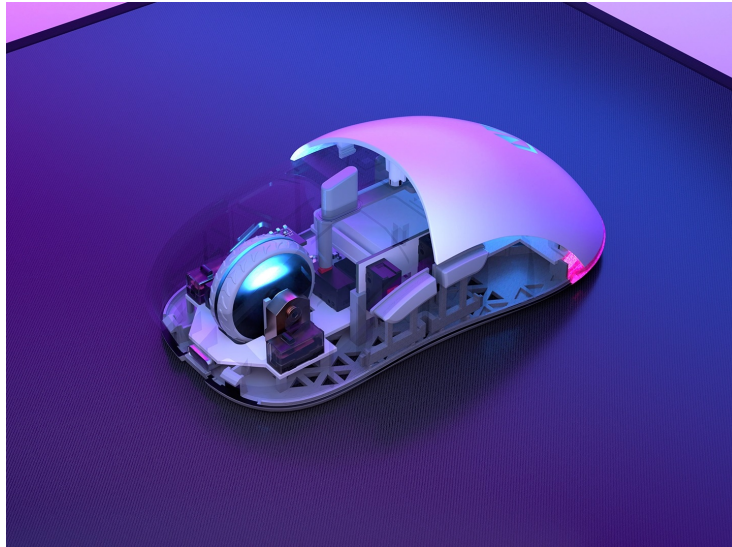

MYSEND1160

Part No.:

EY6A015

Záruka:

24 měs.

Stav:

Nové zboží

Popis**Myš Endorfy GEM Plus Wireless si posvítí na každé vaše vítězství**

Bezdrátová myš Endorfy GEM Plus Wireless vás v první řadě zaujme stylovým **ARGB podsvícením**, ve druhé řadě pak fantastickou ovladatelností. Do **kompaktního a lehkého těla** je ukryt neporazitelný **optický senzor Pixart PAW3395** s nastavitelným rozlišením, který se přizpůsobí všem vašim požadavkům i herním žánrům. Precizní míření, udílení rozkazů, stavění civilizací, ale také extrémně rychlé manévrování – myš podpoří rychlé reakce i velmi jemný a plynulý pohyb **až na úrovni 26 000 DPI** (softwarově).

I přes svůj výkon se vyznačuje nižší spotřebou energie, takže baterie vám umožní hrát nebo pracovat výrazně déle. S herní myší **Endorfy GEM Plus Wireless** vám nic nebude stát v cestě, a už vůbec ne kabel. Podporuje bezdrátové připojení skrze **miniaturní USB adaptér s 2,4GHz technologií**. Samozřejmostí je také podpora drátového připojení a dobíjení pomocí USB-C kabelu. **Uzavřený design** myši potěší svou lehkostí, ale současně odolností. **PTFE podložky** na spodní straně zajistí minimální odpor během pohybu po povrchu.

Partáci do bitvy - mikropsínače Kailh GM 8.0

Herní myš Endorfy GEM Plus Wireless je vybavena mikropsínači Kailh GM 8.0, které chcete po svém boku do každé výzvy. Kailh GM 8.0 se vyznačují **ultra rychlou odezvou** a extra dlouhou **životností 80 milionů kliků**. Můžete se na ně spolehnout při náročné práci i dlouhotrvajícím hraní her.