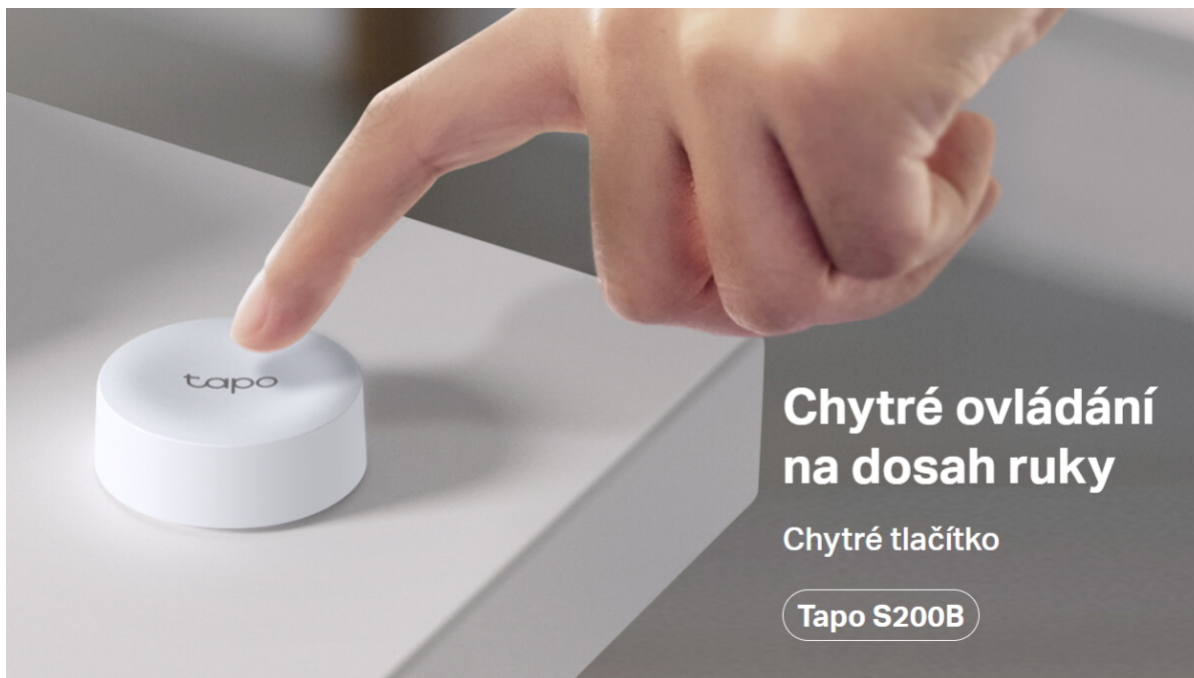

Kód zboží:

TIPTPL0016

Part No.:

Tapo S200B

Záruka:

26 měs.

Stav:

Nové zboží

### TP-Link Tapo S200B

Chytré tlačítko - Chytré ovládání na dosah ruky. Je vyžadován Tapo Smart Hub (H100).

- **Chytré tlačítko** - Ovládejte a nastavujte různá světla, elektroniku a další chytrá zařízení Tapo pomocí tlačítka.
- **Nastavitelné akce** - Jedno klepnutí, dvojitě klepnutí a otočení umožňují aktivovat několik akcí jediným tlačítkem.
- **Alarm na jedno kliknutí** - Členové rodiny si mohou díky tomuto zařízení zavolat pomoc v případě nouze.
- **Ovládání z více míst** - Ovládejte elektrická příslušenství z několika různých míst pomocí chytrých tlačítek Tapo.
- **Dlouhá životnost baterie** - Baterie vydrží déle než rok.

### **Ovládejte celý domov jedním tlačítkem**

Spárujte všechna svá světla Tapo a zařízení pomocí jediného tlačítka pro jednoduché a praktické ovládání. Když jste na cestách, aktivujte režim Pryč jedním kliknutím a vypněte všechna připojená zařízení.