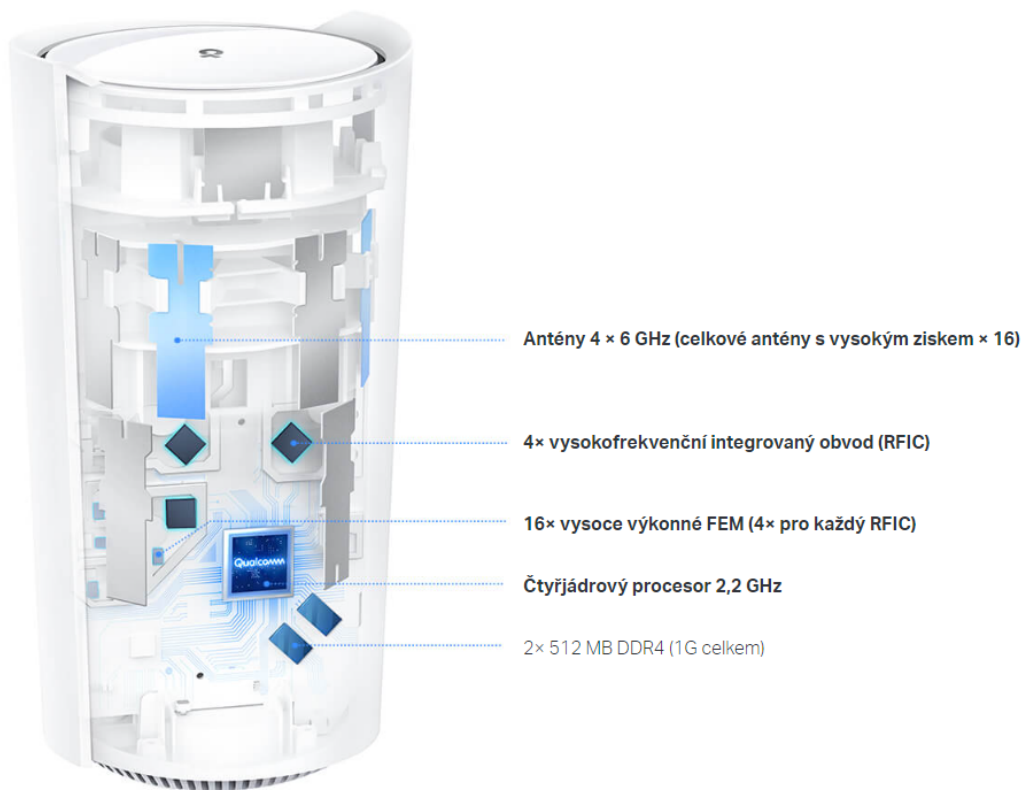

ZÁKLADNÍ SPECIFIKACE

Standard: IEEE 802.11a/b/g/n/ac/ax

Rychlost datového přenosu: 2,4 GHz - 1148 Mbit/s, 5 GHz - 4804 Mbit/s, 6 GHz - 4804 Mbit/s

Anténa: 16× integrovaná anténa

Porty: 1× 10G RJ-45, 2× Gigabit Ethernet RJ-45

Frekvenční pásmo: 2,4 GHz, 5 GHz, 6 GHz

Zabezpečení: WPA-Personal, WPA2-Personal, WPA3-Personal

Podpora PoE: ne

Rozměry: 241 × 130 × 123,5 mm