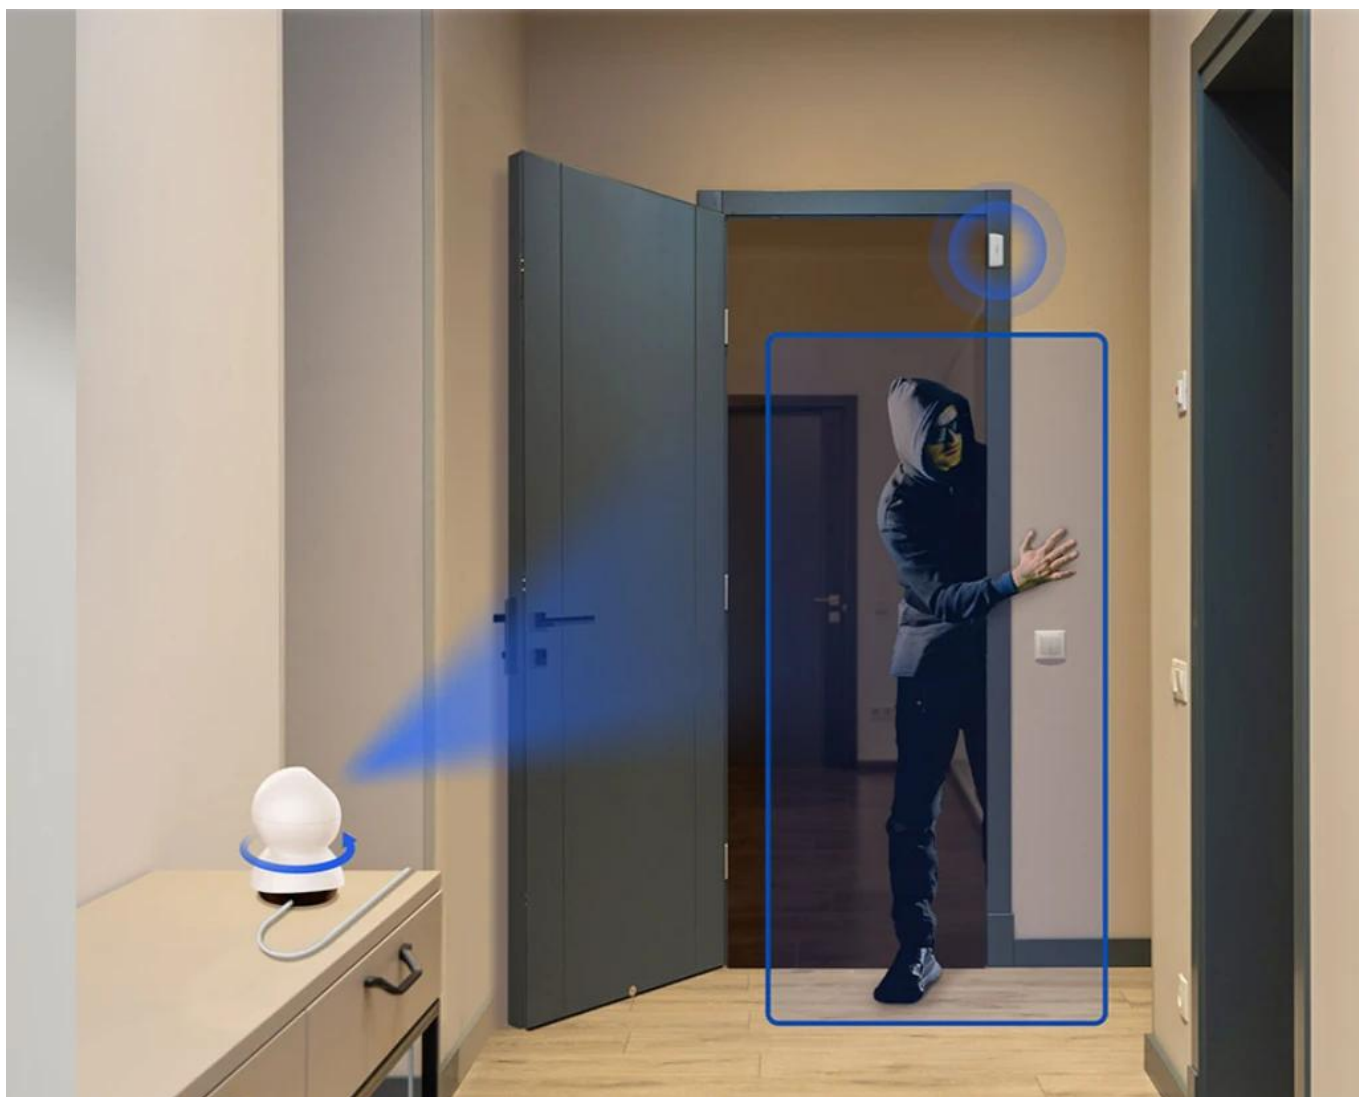

Tapo T110 je pokročilý kontaktní senzor, který vám umožní monitorovat stav oken, dveří a dalších předmětů v reálném čase. Díky integraci do ekosystému Tapo získáte kompletní kontrolu nad zabezpečením vašeho domova.

Poznejte stav vašeho domova

Přestaňte přemýšlet, jestli jste po odchodu z domova zavřeli všechna okna. Zkontrolujte je na první pohled pomocí aplikace Tapo. Senzor vám poskytne přesné informace o stavu všech monitorovaných míst.

Door & Window Check

Stop wondering if you closed all your windows after leaving home. Check on your doors and windows at a glance with the Tapo app.

Automaticky zapněte světla

Nastavte svůj inteligentní kontaktní senzor tak, aby se rozsvítila světla, když otevřete dveře. Vytvořte si pohodlné prostředí, které vás přivítá domů nebo vám poskytne osvětlení, kdykoli ho potřebujete.

Všestranné použití - nejen na dveřích či oknech

Pro větší pohodlí umístěte Smart Contact Sensor i jinak, jako jsou vaše skříně a zásuvky. Možnosti využití jsou téměř neomezené.

- **Sledování mazlíčků** – Budete vědět, kdy je váš mazlíček venku a kdy se vrátil
- **Kontrola lednice** – Ujistíte se, zda je vaše lednička správně zavřená
- **Ochrana cenností** – Vaše cennosti budou v bezpečí díky monitorování skříněk a sejfů