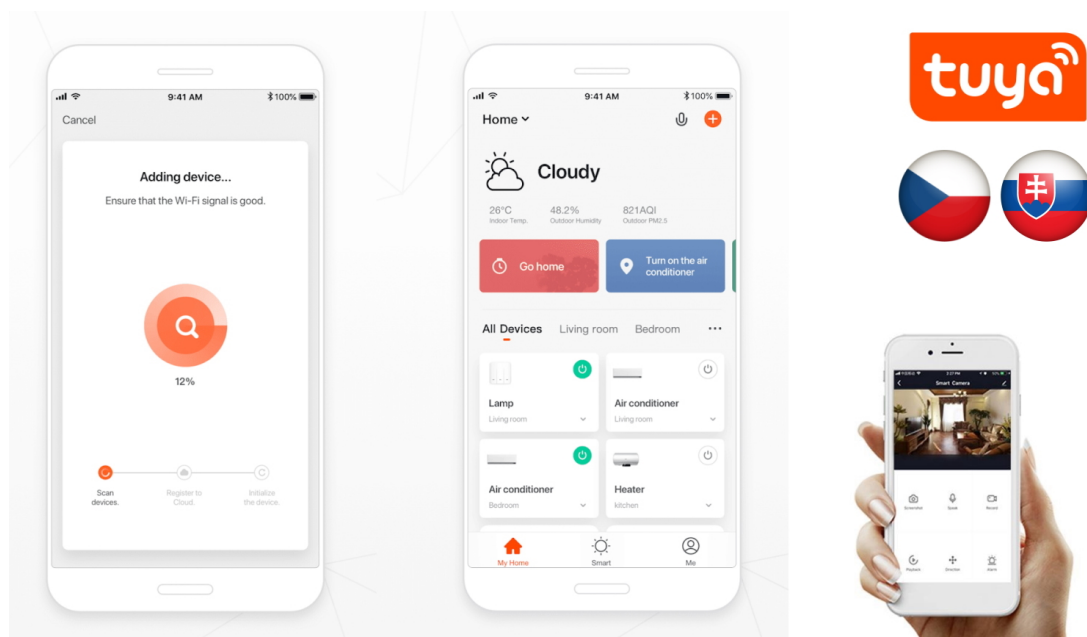

### Popis

#### IMMAX NEO LITE Smart vnitřní zásuvka v2 typ E

Chytrá Wi-Fi zásuvka je navržena k **ovládání elektrických spotřebičů** odkudkoliv přes internet. Můžete tak automatizovat zapínání spotřebičů či sledovat **spotřebu energie**. Zásuvku lze ovládat skrze bezplatnou aplikaci **IMMAX NEO PRO**, která je kompatibilní se systémy **TUYA**, SmartThings, Lidl a podporuje hlasové ovládání pomocí Google Assistant, Amazon Alexa a Apple Siri.