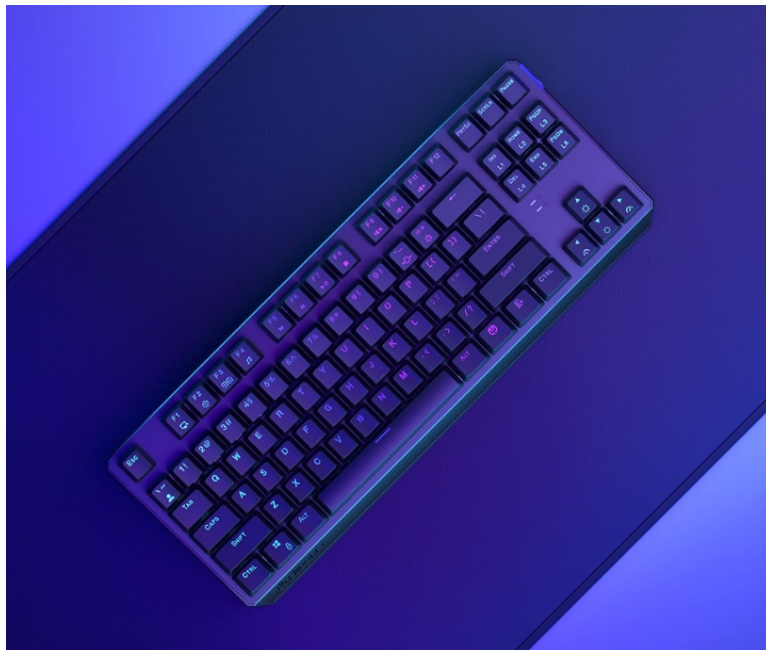

ENDORFY THOCK TKL WIRELESS RED

Cena celkem:	2 145 Kč (bez DPH: 1 772 Kč)
Běžná cena:	2 359 Kč
Ušetříte:	214 Kč
Kód zboží:	KLAEND1250
Part No.:	EY5A080
Záruka:	24 měs.
Stav:	Nové zboží

Popis

Endorfy Thock TKL Wireless Red - herní klávesnice, která vám dá volnost

Herní bezdrátová klávesnice Endorfy Thock TKL Wireless Red, se kterou absolvujete virtuální bitvy bez omezujícího kabelu. Navíc díky **kompaktním rozměrům** šetří místo na stole, takže máte prostor pro další gamingové příslušenství nebo občerstvení. Uplatní se nejen ve hrách, ale také pracovní a kreativní činnosti. Veškeré výzvy zvládne bezdrátově od pracovního stolu i třeba z pohodlí gauče. **Klávesnice Endorfy Thock TKL Wireless Red** svou dominanci potruhuje přítomnostní **mechanických spínačů Kailh Red**, které se vyznačují enormní **životností až 70 milionů kliknutí** a **ultrarychlými reakcemi**.

Jsou ideální do situací, kde musíte bleskově reagovat, útočit, zasadit finální úder nebo dělat nejrůznější comba. Gamingová klávesnice Endorfy Thock TKL Wireless Red nabízí **3 způsoby připojení**. Kromě tradičního **kabelu** disponuje také technologií **Bluetooth** nebo **2,4GHz rozhraním** pro bezdrátovou konektivitu. Díky **robustní konstrukci** se nemusíte bát nechtěného poškrábání nebo poškození při přenášení a můžete hrát naplno a s maximální agresivitou. Stabilní pozici zajistí praktické **vyklápěcí nožky**. Samozřejmostí je podpora stylového **barevného ARGB podsvícení**.