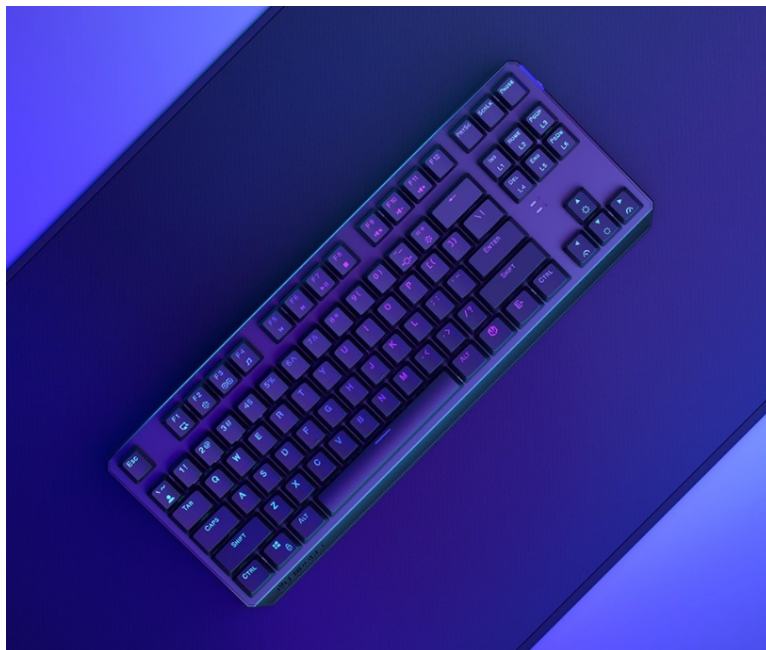

ENDORFY THOCK TKL WIRELESS BLACK

Cena celkem:	1 826 Kč
	(bez DPH: 1 509 Kč)
Běžná cena:	2 008 Kč
Ušetříte:	183 Kč
Kód zboží:	KLAEND1260
Part No.:	EY5A081
Záruka:	24 měs.
Stav:	Nové zboží

Popis**Endorfy Thock TKL Wireless Black - herní klávesnice, která vám dá volnost**

Herní bezdrátová klávesnice Endorfy Thock TKL Wireless Black, se kterou absolvujete virtuální bitvy i pracovní činnosti bez omezujícího kabelu. Navíc díky **kompaktním rozměrům** šetří místo na stole, takže máte prostor pro další gamingové příslušenství nebo občerstvení. Uplatní se nejen ve hrách, ale také pracovní a kreativní činnosti. Veškeré výzvy zvládne bezdrátově od pracovního stolu i třeba z pohodlí gauče. **Klávesnice Endorfy Thock TKL Wireless Black** svou dominanci potrhne přítomností **mechanických spínačů Kailh Black**, které se vyznačují enormní **životností až 70 milionů kliknutí** a skvělou odezvou při každém stisknutí.

Spínače Kailh Black podporují komfortní činnost při lehce zvýšené síle aktivace. Díky tomu vám umožní nejenom hraní her, ale také tvořit. Uplatní se při psaní dokumentů, e-mailů, příspěvků na blog apod. A jakmile vyřídíte administrativní povinnosti, je čas naskočit do hry. Gamingová klávesnice Endorfy Thock TKL Wireless Black nabízí **3 způsoby připojení**. Kromě tradičního **kabelu** disponuje také technologií **Bluetooth** nebo **2,4GHz rozhraním** pro bezdrátovou konektivitu. Díky **robustní konstrukci** se nemusíte bát nechtěného poškrábání nebo poškození při přenášení a můžete hrát naplno a s maximální agresivitou. Stabilní pozici zajistí praktické **vyklápěcí nožky**. Samozřejmostí je podpora stylového **barevného ARGB podsvícení**.