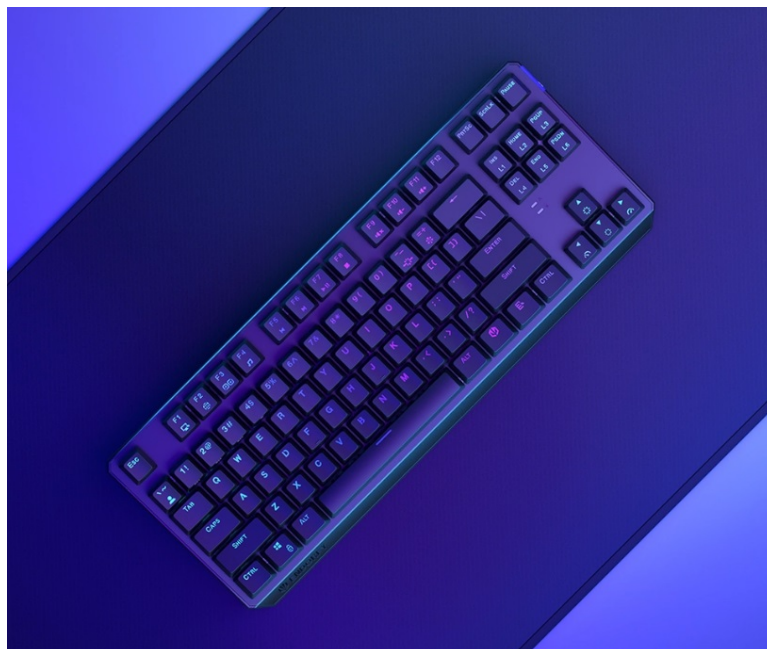

ENDORFY THOCK TKL WIRELESS RED

Cena celkem:	1 392 Kč (bez DPH: 1 150 Kč)
Běžná cena:	1 531 Kč
Ušetříte:	139 Kč
Kód zboží:	KLAEND12501
Part No.:	EY5C005
Záruka:	24 měs.
Stav:	Nové zboží

Popis

Endorfy Thock TKL Wireless Red - herní klávesnice, která vám dá volnost

Herní bezdrátová klávesnice Endorfy Thock TKL Wireless Red, se kterou absolvujete virtuální bitvy bez omezujícího kabelu. Navíc díky **kompaktním rozměrům** šetří místo na stole, takže máte prostor pro další gamingové příslušenství nebo občerstvení. Uplatní se nejen ve hrách, ale také pracovní a kreativní činnosti. Veškeré výzvy zvládne bezdrátově od pracovního stolu i třeba z pohodlí gauče. **Klávesnice Endorfy Thock TKL Wireless Red** svou dominanci potruhuje přítomnostní **mechanických spínačů Kailh Red**, které se vyznačují enormní **životností až 70 milionů kliknutí** a **ultrarychlými reakcemi**.

Jsou ideální do situací, kde musíte bleskově reagovat, útočit, zasadit finální úder nebo dělat nejrůznější comba. Gamingová klávesnice Endorfy Thock TKL Wireless Red nabízí **3 způsoby připojení**. Kromě tradičního **kabelu** disponuje také technologií **Bluetooth** nebo **2,4GHz rozhraním** pro bezdrátovou konektivitu. Díky **robustní konstrukci** se nemusíte bát nechtěného poškrábání nebo poškození při přenášení a můžete hrát naplno a s maximální agresivitou. Stabilní pozici zajistí praktické **vyklápěcí nožky**. Samozřejmostí je podpora stylového **barevného ARGB podsvícení**.