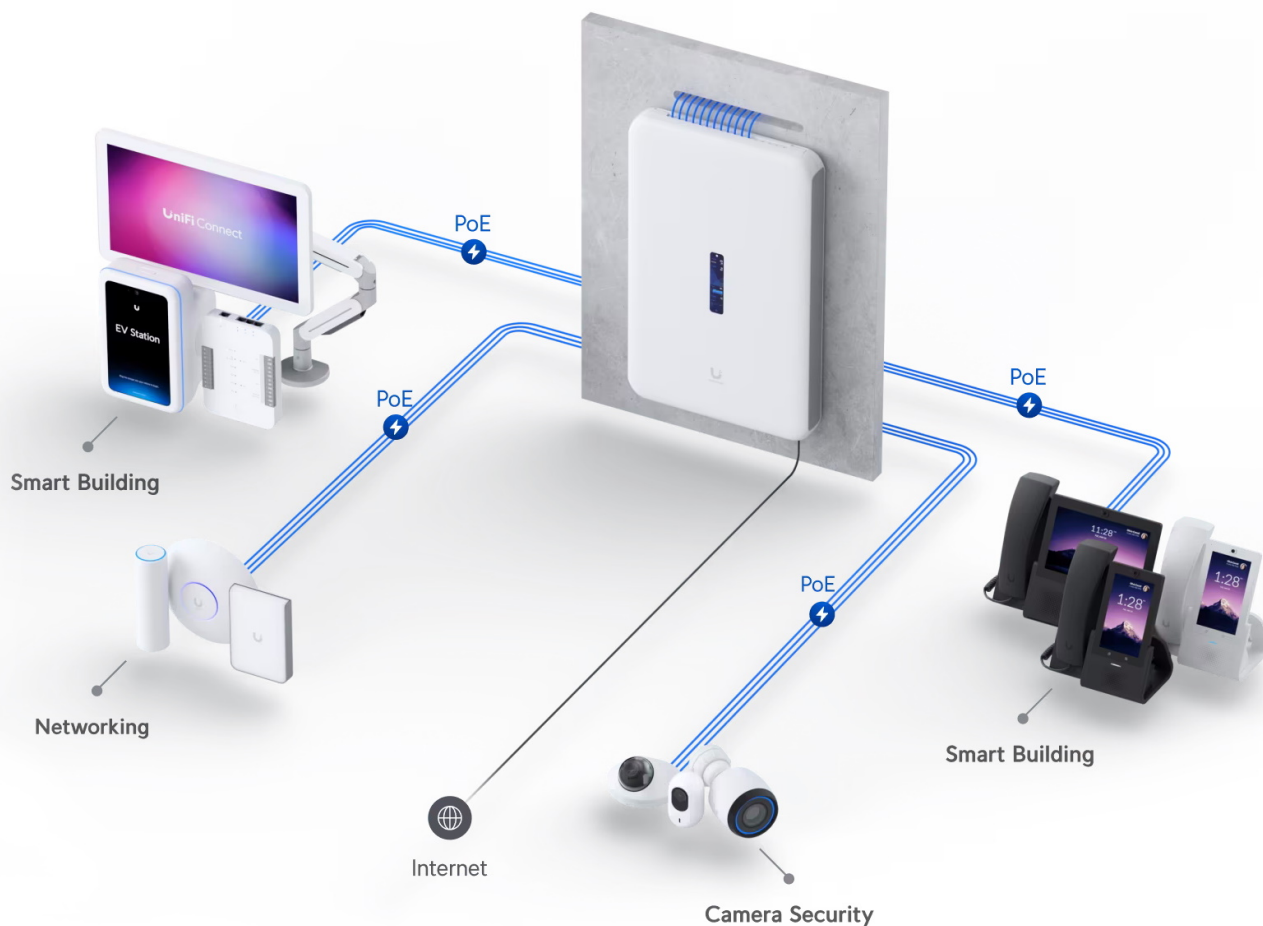

UBIQUITI UNIFI DREAM WALL

Cena celkem:	28 365 Kč
	(bez DPH: 23 442 Kč)
Běžná cena:	31 201 Kč
Ušetříte:	2 836 Kč
Kód zboží:	NAAUBT1152
Part No.:	UDW
Záruka:	26 měs.
Stav:	Nové zboží

Popis

Ubiquiti UniFi Dream Wall

All-in-one **UniFi OS konzole** spojuje bezpečnostní bránu, vysokorychlostní přístupový bod, síťový videorekordér (**NVR**) a gigabitový **PoE** přepínač do jednoho kompaktního zařízení, které lze snadno instalovat **na stěnu**. Pomáhá domácím i firemním majitelům hladce rozšiřovat a spravovat síť díky vysokorychlostnímu připojení se dvěma sítěmi WAN (porty **10G SFP+ a 2,5GbE RJ-45**). Integrovaný přístupový bod využívá standard **802.11ax (Wi-Fi 6)** a nabízí přenosovou rychlost (agregovaná propustnost) až **2,7 Gbps**. Díky integrovaným anténám se ziskem **6 dBi (5 GHz)** a **5,9 dBi (2,4 GHz)** poskytuje spolehlivou oboustrannou komunikaci mezi AP a více než 300 klienty.

Zařízení je vybaveno operačním systémem **UniFi OS** a poskytuje plnou kontrolu nad všemi zařízeními UniFi, včetně přístupových bodů, kamer, telefonů a čteček. Je to také konzole pro budoucnost, protože na ní bude možné spouštět všechny připravované aplikace UniFi OS.

Zabezpečení nové generace:

- Pravidla brány firewall zaměřená na aplikace
- Detekce hrozeb IPS/IDS na základě signatur
- Filtrování obsahu, zemí, domén a reklam
- Segmentace provozu na základě VLAN/podsítí
- Plně stavový firewall