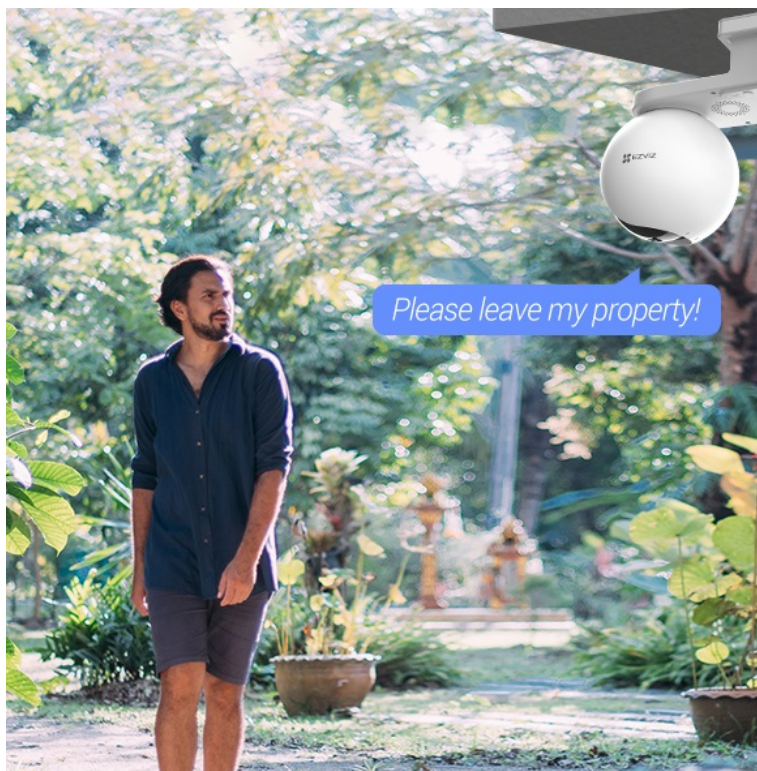

Bezdrátová IP kamera EZVIZ EB8 4G pro nepřetržitý monitoring venkovního prostoru. Vyznačuje se snadnou instalací bez nutnosti připojených kabelů a poskytuje flexibilní možnosti instalace. V případě mimo dosah sítě Wi-Fi využívá **síť 4G LTE** a pro provoz slouží integrovaná baterie, kterou lze dobít pomocí solárního panelu EZVIZ. Ten je k dostání samostatně.

Baterie s kapacitou 10 400 mAh představuje variantu ekologického napájení a udržitelnosti. Podpora **solárního napájení** vám umožní provozovat kameru jen za pomoci slunečního svitu. Pomocí **mobilní aplikace** získáte snadný vzdálený přístup k rozmanitým funkcím a nastavení. **Kamera EZVIZ EB8 4G** vám umožní detekovat rozmanité druhy pohybu, jako je pohyb osob, běh zvířat a obecně inteligentní sledování aktivity.

Výbava zahrnuje **integrováný IR přísvit** a možnost sledování ve dne i v noci. Samozřejmostí je **pevná konstrukce** odolná proti dešti, větru a dalším venkovním podmínkám. Je tak ideální pro využití v jakémkoli venkovním prostoru – nejenom pro chytrý dům, ale také například při rekreaci, návštěvě kempu, při cestách v obytném voze, na farmě, chatě, v renovovaných budovách apod. Díky **GPS** najdete kameru klidně i uprostřed divočiny.

Propojení kamery pomocí aplikace v mobilním zařízení umožní pohodlný vzdálený přístup, pořizování záznamů či fotografií nebo upozornění v případě **detekce pohybu**. Mezi další užitečné funkce patří například **rozpoznávání a sledování lidské postavy** (Auto-Tracking), přizpůsobitelná oblast detekce pohybu či možnost zobrazit aktuální polohu kamery díky **GPS** modulu.