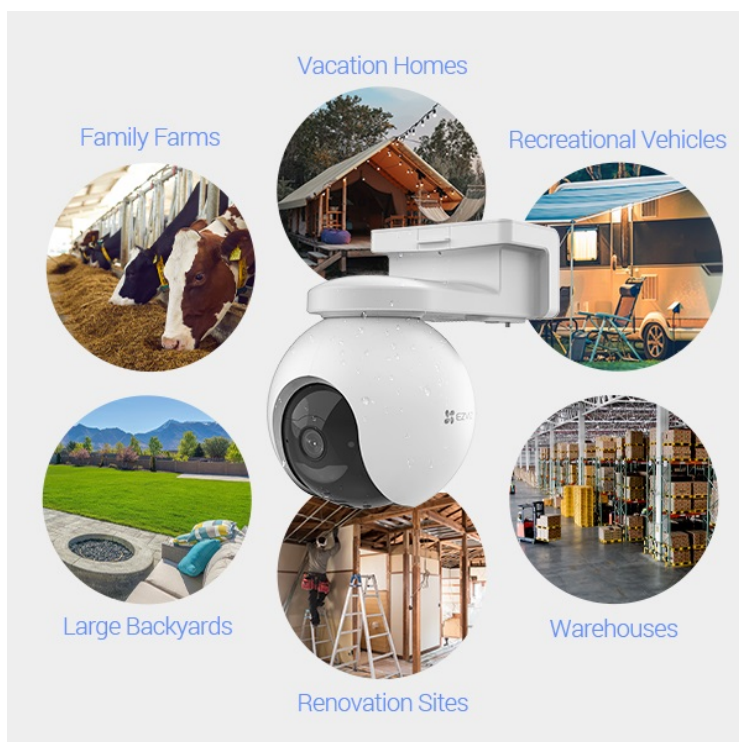

EZVIZ EB8 4G

Cena celkem:	5 609 Kč (bez DPH: 4 635 Kč)
Běžná cena:	6 170 Kč
Ušetříte:	561 Kč
Kód zboží:	KIPEZV1049
Part No.:	CS-EB8-R100-1K3FL4GA
Záruka:	24 měs.
Stav:	Nové zboží

Popis

EZVIZ EB8 4G - zabezpečení tam, kde vám na tom záleží

Bezdrátová IP kamera EZVIZ EB8 4G pro nepřetržitý monitoring venkovního prostoru. Vyznačuje se snadnou instalací bez nutnosti připojených kabelů a poskytuje flexibilní možnosti instalace. V případě mimo dosah sítě Wi-Fi využívá **síť 4G LTE** a pro provoz slouží integrovaná baterie, kterou lze dobít pomocí solárního panelu EZVIZ. Ten je k dostání samostatně.

Baterie s kapacitou 10 400 mAh představuje variantu ekologického napájení a udržitelnosti. Podpora **solárního napájení** vám umožní provozovat kameru jen za pomoci slunečního svitu. Pomocí **mobilní aplikace** získáte snadný vzdálený přístup k rozmanitým funkcím a nastavení. **Kamera EZVIZ EB8 4G** vám umožní detekovat rozmanité druhy pohybu, jako je pohyb osob, běh zvířat a obecně inteligentní sledování aktivity.

Výbava zahrnuje **integrováný IR přísvit** a možnost sledování ve dne i v noci. Samozřejmostí je **pevná konstrukce** odolná proti dešti, větru a dalším venkovním podmínkám. Je tak ideální pro využití v jakémkoli venkovním prostoru – nejenom pro chytrý dům, ale také například při rekreaci, návštěvě kempu, při cestách v obytném voze, na farmě, chatě, v renovovaných budovách apod. Díky **GPS** najdete kameru klidně i uprostřed divočiny.