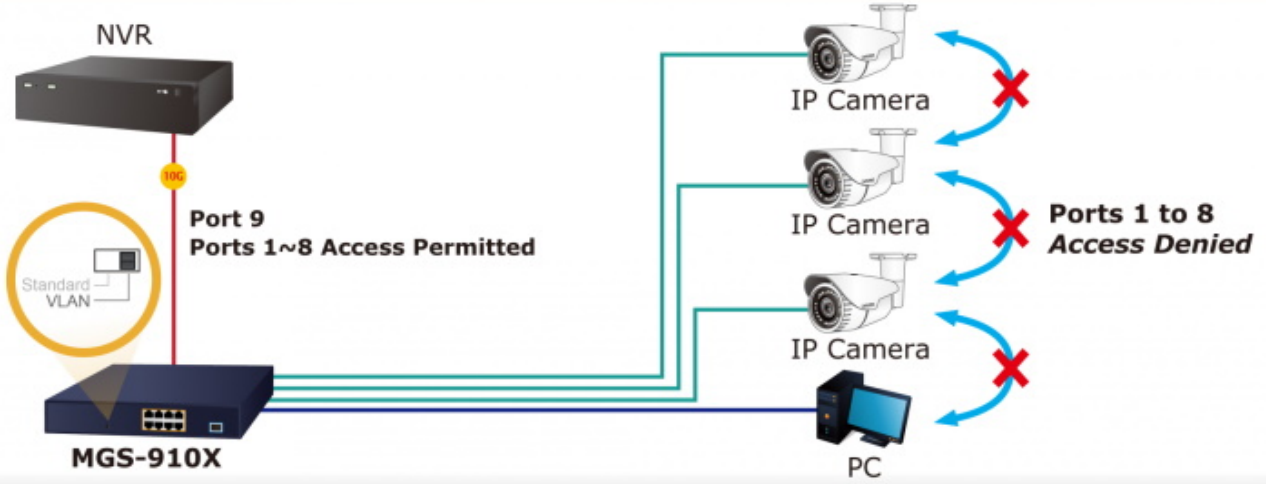

Cenově dostupný multigigabitový switch vhodný **pro menší podniky a kanceláře** dokáže automaticky identifikovat a určit správnou přenosovou rychlost připojených zařízení. Využívá metodu předávání dat **Store-and-Forward**, která zajišťuje nízkou latenci a vysokou integritu dat, což eliminuje zbytečný provoz a případné přetížení kritických síťových cest. Díky vysoké datové propustnosti je ideální pro většinu gigabitových prostředí. Uživatelé mohou navíc použít **stávající kabeláž** Cat5e a přesto **zvýšit rychlost sítě na 2,5 Gb/s**. Všechna zařízení v síťovém prostředí tak mohou naplno uplatnit své výhody.

ZÁKLADNÍ SPECIFIKACE

Fyzické vlastnosti:

Porty: 8× 10/100/1000/2500 Base-T RJ-45, 1× 10G Base-X SFP+
Paměť: 4k MAC adres
Propustnost: sběrnice 60 Gbps, provozně 44,64 Mpps (64B)
Podpora přenosu: JumboFrame 12 KB
Provedení: rack 1U
Napájení: interní zdroj AC 100–240 V (50–60 Hz), celkový příkon do 6,6 W
Ochrana: přepětová ochrana do 6 kV, ESD do 8 kV
Provozní teplota: 0 až +50 °C
Rozměry: 280 × 180 × 44 mm
Hmotnost: 1,505 kg

New Generation of Multigigabit Switch

1Gbps **2.5X Speed** 2.5Gbps

Standard Mode (default)

2.5GBASE-T UTP

VLAN Isolation Mode

- 10GBASE-SR/LR Fiber Optic
- 2.5GBASE-T UTP
- 1000BASE-T UTP

Gigabit Networking

VR Gaming

IPTV

Internet

MGS-910X
2.5Gbps Switch

2.5 Gigabit Networking

PC

NAS

2.5G Wi-Fi 6 AP