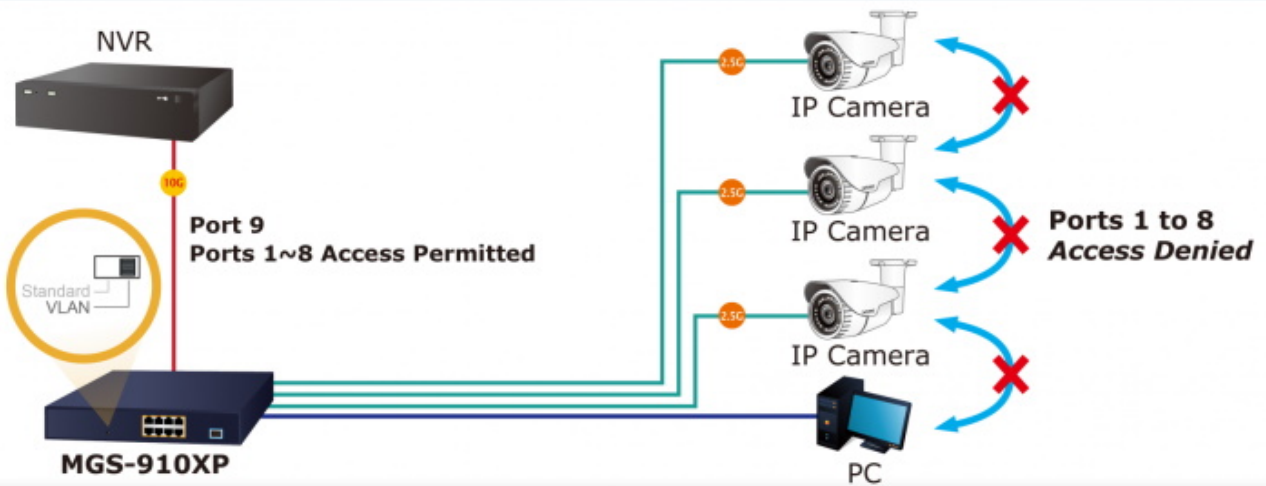

Zařízení je svým provedením vhodné jak pro instalaci do domácích nebo kancelářských prostorů, tak pro aplikace v lokálních rozvaděčích.

Výstupní výkon PoE portů je regulován v závislosti na příkonu napájených zařízení mechanismy EEE (Energy-Efficient Ethernet) podle IEEE 802.3az.

PoE funkce:

Celkový napájecí výkon: 120 W, IEEE 802.3af, IEEE 802.3at

Počet injektorů: 8x až 32 W

Typ napájení: End-span

Pokročilé funkce:

1. ochrana (obvodu) proti rušení mezi porty
2. automatická detekce napájeného zařízení

New Generation of Multigigabit Switch

Standard Mode (default)

2.5G UTP with PoE

VLAN Isolation Mode

10G 10GBASE-SR/LR Fiber Optic

2.5G 2.5G UTP with PoE

1000BASE-T UTP

Up to 8 PoE IP Cameras & APs