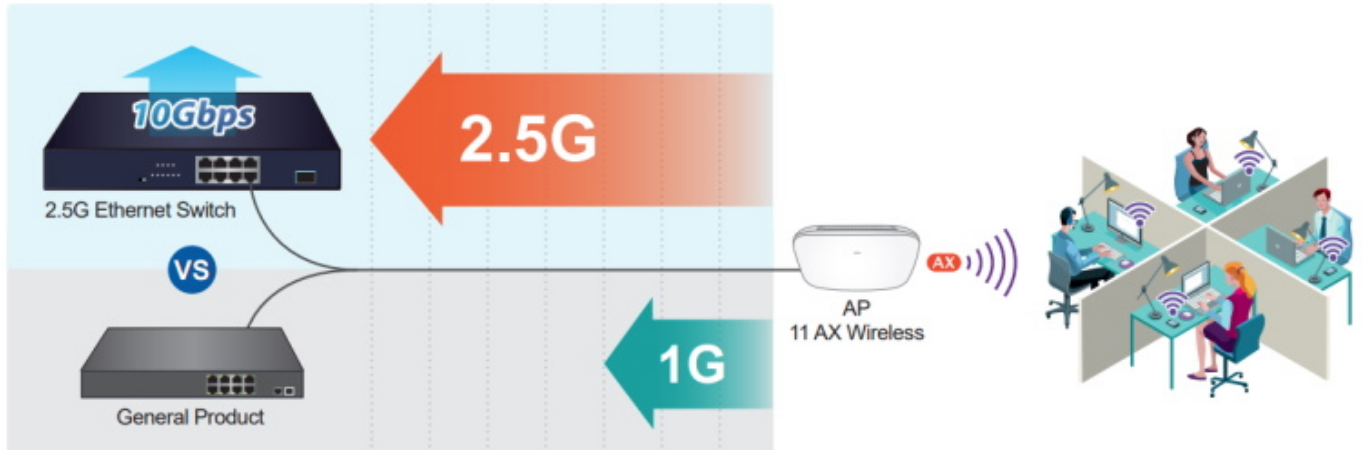

Fyzické vlastnosti:

Porty: 8x 10/100/1000/2500 Base-T RJ-45, 1x 10G Base-X SFP+

Paměť: 4k MAC adres

Propustnost: sběrnice 60 Gbps, provozně 44,64 Mpps (64B)

Podpora přenosu: JumboFrame 12 KB

Provedení: rack 1U

Napájení: interní zdroj AC 100–240 V (50–60 Hz), celkový příkon do 6,6 W

Ochrana: přepětová ochrana do 6 kV, ESD do 8 kV

Provozní teplota: 0 až +50 °C

Rozměry: 280 × 180 × 44 mm

Hmotnost: 1,739 kg

PoE funkce:

Celkový napájecí výkon: 120 W, IEEE 802.3af, IEEE 802.3at

Počet injektorů: 8x až 32 W

Typ napájení: End-span

Pokročilé funkce:

1. ochrana (obvodu) proti rušení mezi porty
2. automatická detekce napájeného zařízení

New Generation of Multigigabit Switch