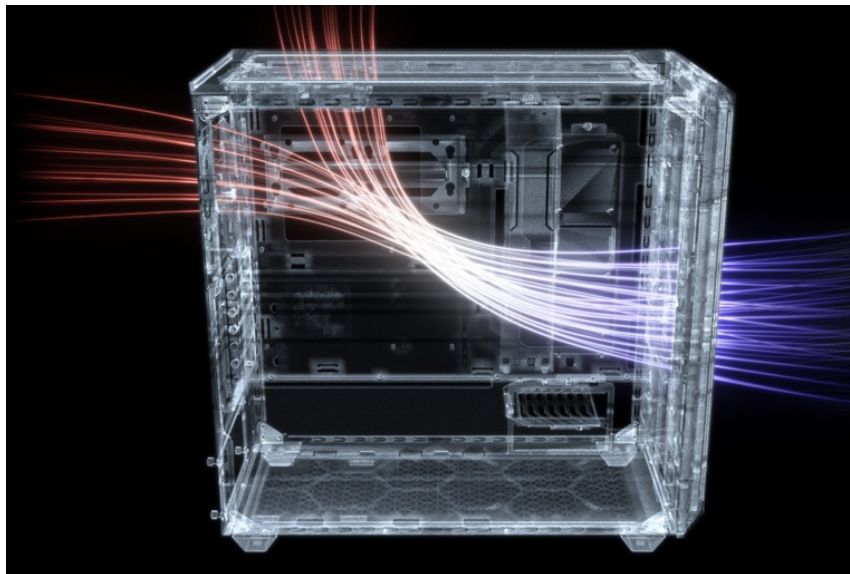

Be quiet! SHADOW BASE 800 - moderní PC s dávkou organizace

PC skříň **Be quiet! SHADOW BASE 800** přináší komfortní prostor pro uložení komponent a optimalizované proudění vzduchu. Díky **síťovanému provedení předního panelu** a **trojici ventilátorů Pure Wings** o velikosti 140 mm je zajištěn vysoký průtok vzduchu a tím také maximální výkon celé sestavy. Ventilátory jsou navíc navrženy pro **tichý provoz**, takže i při maximální rychlosti dosahují pouze 21,9 dB(A). Při stavbě moderního počítače na velikosti záleží. PC skříň **Be quiet! SHADOW BASE 800 v provedení Middle Tower** nabízí komfortní prostor, se kterým projevíte svoji kreativitu při skládání a nemusíte se výrazně omezovat.

Vnitřní prostor pojme velké grafické karty, E-ATX základní desky nebo až 420mm dlouhý výměník vodního chlazení na přední a vrchní straně. Samozřejmostí je také perfektní uspořádání kabelů. Chytré integrovaná lišta vám umožní vést kabely přehledně a bez vnitřního chaosu. Na pohled přes průhlednou bočnici tak sestava vypadá čistě a profesionálně. Samozřejmostí je přítomnost nejdůležitějších konektorů nebo prachového filtru na horním panelu.

Be quiet! SHADOW BASE 800

Skříň v provedení Middle Tower s průhlednou bočnicí nabízí **dvě 3,5"** pozice pro pevné disky a **čtyři 2,5"** pozice pro SSD

disky. Na horním panelu naleznete dva porty **USB 3.0**, jeden port **USB-C** a dále také konektory pro sluchátka a mikrofon. Skříň je osazena **třemi ventilátory o velikosti 140 mm**, a to v přední, vrchní a zadní části, přesně tak, aby zaručily nejlepší průchod vzduchu. Ve skříni je dostatek prostoru pro chladič CPU do výšky až 180 mm a grafickou kartu o délce až 430 mm. Důmyslné řešení umožňuje pohodlné umístění **až 420 mm dlouhého výměníku** vodního chlazení na přední a vrchní straně. Potěší taktéž integrovaná lišta pro lepší organizaci kabelů a dvojice prachových filtrů. Skříň je dodávána **bez zdroje**.